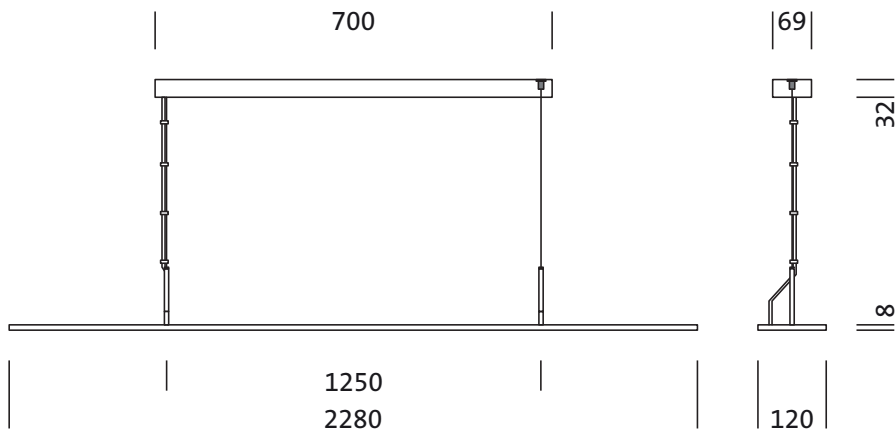

Bestell-Nr.: 5MB252DL60830 | **GTIN (EAN):** 4052899488830

Maße: Arkt21-dOff-Leu,LED,8100lm830,DALI