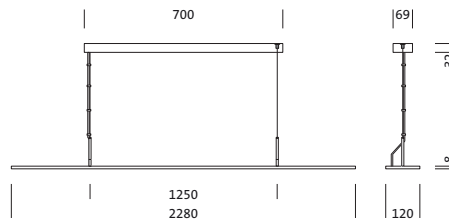

Bestell-Nr.: 5MB252DL60830 | **GTIN (EAN):** 4052899488830

Produktbeschreibung: Arkt21-dOff-Leu,LED,8100lm830,DALI

Arktika® 21 duo, Office-Leuchte, primäre Entblendung mit Wabenraster, aus Kunststoff, Alu bedampft, hochglänzend, Lichtaustritt: direkt/indirekt strahlend, primäre Lichtcharakteristik: symmetrisch, Montageart: abgehängte Montage, LED, Bemessungslichtstrom: 8.100lm, Lichtausbeute: 122lm/W, Lichtfarbe: 830, Farbtemperatur: 3000K, Vorschaltgerät: EVG-DALI, mit Klemme, 3+2polig, max. 2,5mm², Netzanschluss: 220..240V, AC, 50/60Hz, Bemessungsleistung: 67W, Gehäuse, aus Aluminium, pulverbeschichtet, verkehrsweiß (RAL 9016), 2längig, Länge: 2.280mm, Breite: 120mm, Höhe: 8mm, Schutzart (gesamt): IP20, Schutzklasse (gesamt): SK II (Schutzisoliert), Prüfzeichen: CE, Verpackungseinheit: 1 Stück

IP 20

4052899488830
5MB252DL60830

LED 3000K / CRI ≥ 80 Φ_N 8100 lm

Bestückung: LED
Gew. (kg): 3,3
GTIN (EAN): 4052899488830