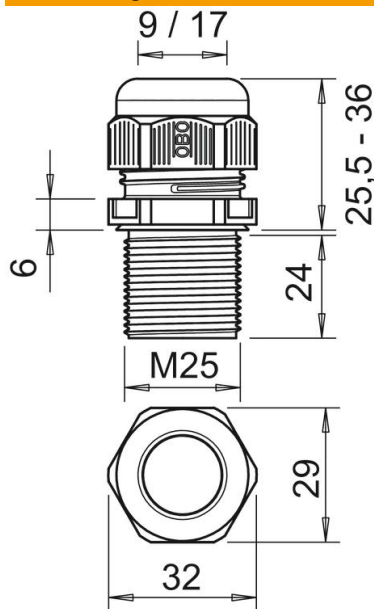

Technisches Datenblatt

Kabelverschraubung, metrisches Gewinde extra lang,
schwarz

Artikelnummer: 2022989

Kabelverschraubung mit metrischem Anschlussgewinde in Hutmutterbauart, für Kabelabzweigkästen, Gehäuse, Verteilerschränke im privaten und industriellen Bereich. Mit Zugentlastung und integrierter Dichtlippe, geprüft nach DIN EN 62444. Schutzklasse IP68. Einsetzbar von -20°C bis +65°C.

PA Polyamid

Stammdaten

| | |
|------------------------------------|-------------------------|
| Artikelnummer | 2022989 |
| Bezeichnung 1 | Kabelverschraubung |
| Bezeichnung 2 | vollmetrisch lang 24mm |
| Hersteller | OBO |
| Dimension | M25 |
| Farbe | schwarz |
| Werkstoff | Polyamid |
| Kleinste VK-Einheit | 25 |
| Mengeneinheit | Stück |
| Gewicht | 1,7 kg |
| Gewichtseinheit | kg/100 St. |
| CO Fußabdruck (GWP) Cradle-to-Gate | 0,0683 kg COe / 1 Stück |

Technisches Datenblatt

Kabelverschraubung, metrisches Gewinde extra lang,
schwarz

Artikelnummer: 2022989

Abmessungen

| | |
|------------|---------|
| Maß E | 32 mm |
| Maß L max. | 36 mm |
| Maß L min. | 25,5 mm |
| Maß L1 | 24 mm |
| Maß L2 | 6 mm |

Technische Daten

| | |
|--------------------------------|--|
| Art der Dichtung | Dichtring |
| Ausführung | gerade |
| Biegeschutz | nein |
| Dichtbereich D max. | 17 mm |
| Dichtbereich D min. | 9 mm |
| explosionsgeschützt | nein |
| Flachkabelverschraubung | nein |
| flammwidrig | nach VDE 0471/DIN 695 Teil 2-1, Prüftemperatur 650°C |
| für Ex-Zone | ohne |
| für Ex-Zone Gas | ohne |
| für Ex-Zone Staub | ohne |
| Gewinde | M25 x 1,5 |
| Gewindeart | metrisch |
| Gewindelänge | 24 mm |
| Gewindenenngröße | 25 |
| Gewindesteigung | 1,8 mm |
| Glasfaserverstärkt | nein |
| Halogenfrei | ja |
| Instabiler Drehmoment | 5 Nm |
| Kategorie der Schlägeinwirkung | 3 |
| Kategorie der Zugentlastung | A |
| Mehrfach Dichteinsatz | nein |
| Mit Gegenmutter | nein |
| Schlagfest | nein |
| Schlüsselweite | 29 |
| Schutzart | IP68 |
| Sechskant Eckmaß | 32 mm |