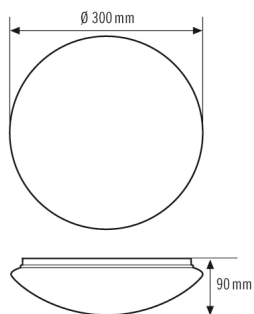

ELLEN COVER OP

Artikelnummer

EO10850127

GTIN

4015120850127

Produktbeschreibung

Ersatz-Abdeckung für Serie ELLEN

Technische Daten

ALLGEMEIN

Geräteklasse	Abdeckung
--------------	-----------

GEHÄUSE

Abmessungen	Höhe/Tiefe 90 mm, Ø 300 mm
Gewicht	300 g

Maßzeichnung

Ausführliche Produktbeschreibung

Ersatz-Abdeckung für Serie ELLEN, Farbe: opal