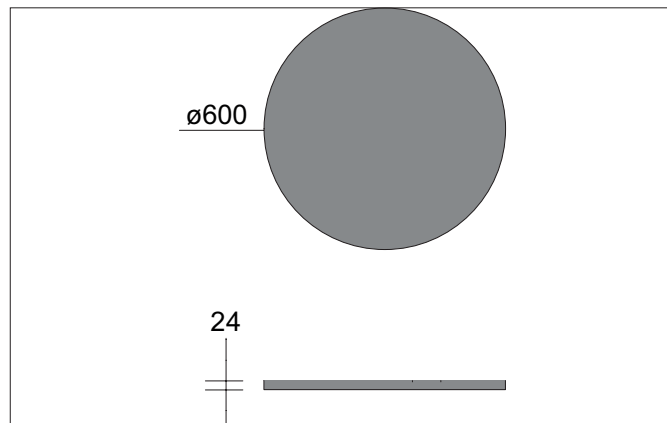

SILENTIUM Akustik-Element Ø 750 mm, für Profilhöhe 100 mm,

Oberfläche struktur

Artikel-Nr. 85601542

Ausschreibungstext

Akustik-Element Ø 750 mm, für Profilhöhe 100 mm, Oberfläche struktur, charcoal.

| Artikeldaten | |
|----------------------------------|----------------------------------------------------------------------|
| Artikel-Nr. | 85601542 |
| GTIN | 4255752522041 |
| Serienname | SILENTIUM |
| Kurzbeschreibung | Akustik-Element Ø 750 mm, für Profilhöhe 100 mm, Oberfläche struktur |
| Material | Recyceltes PET ~ 80% |
| Farbe | charcoal |
| Ausführung der Oberfläche | struktur |
| Form | rund |
| Einlegemaß | 600 mm |
| Aufbauhöhe | 24 mm |
| Schalldämmung | aw = 0.70(MH) |
| NRC-Wert | 0,85 |
| Brandschutzklasse BS EN 13501.1 | Klassifizierung B - s1, d0 |
| Farbechtheitsprüfung ISO 105 B02 | Farbechtheitswert 6-7 |
| Nettogewicht | 0,650 kg |