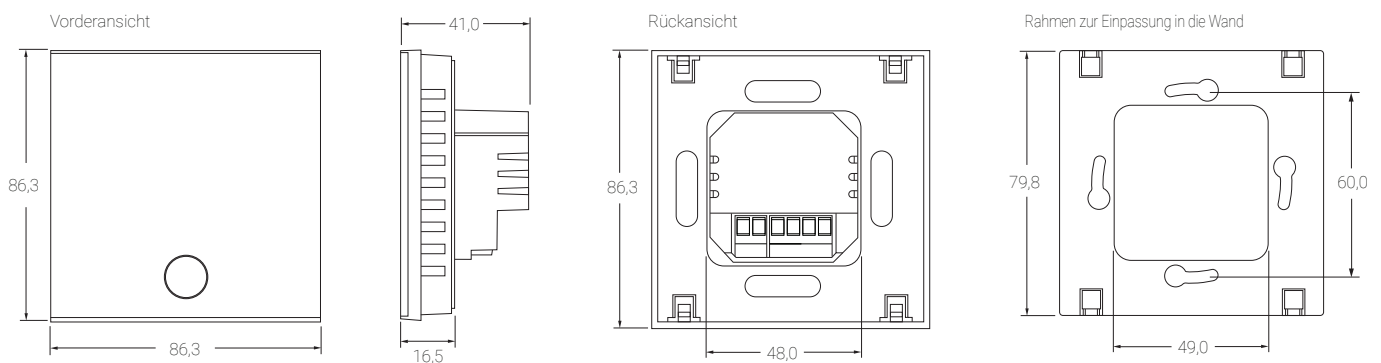

BEMASSTE ZEICHNUNGEN

FÜHLER-BETRIEBSART

- Nur Raumtemperaturerfassung
- Nur Bodentemperaturerfassung
- Raumtemperaturerfassung mit Bodentemperaturbegrenzung

TECHNISCHE DATEN

Betriebsspannung:	230 V AC (+10 %/-15 %) – 50 Hz
Relaisausgang	230 V AC, maximal 13 A ohmsche Last (max. 3000 W)
Leistungsaufnahme (Standby)	3 VA
Umgebungstemperatur – Betrieb	0 bis +40 °C, 5 bis 95 % relative Luftfeuchtigkeit (nicht kondensierend)
Schalthysterese	1 K (Werkseinstellungen einstellbar von 0,5–2,0 K)
Anschlussklemmen	max. 2,5 mm ²
Schutzart	IP 21
Fühler	Externer Bodenfühler (Bereich: +5 bis +35 °C) Mit 3-Meter-Kabel (max. Verlängerung 100 m mit 2 x 1,5 mm ²) Typ: NTC, 10 kΩ bei 25 °C Kompatibel mit evtl. vorhandenem Raychem-Bodenfühler (NRG-Temp, R-TA, R-TC, R-TE) Interner Raumfühler (Bereich: +5 bis +40 °C)
Umgebungstemperatur – Transport	-10 bis +60 °C
Zulassungen	CE-Zulassung gemäß EN 60730-1:2011 & EN 60730-2-9:2010 RoHS-konform WEEE-konform