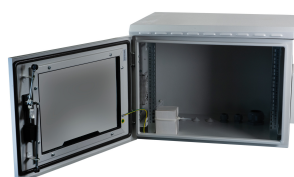

# DATENBLATT

19" Wandgehäuse IP55, 9HE, Glastür, Tiefe 450 mm,  
RAL7035

## Beschreibung

Stahlblechgehäuse mit geschweißtem Korpus, komplett vormontiert  
 Rechts- und linksseitig metallgeschützte Luftzuführungen zur passiven Belüftung  
 Dichtungen an Dach und Tür für Staub- und Wasserschutz  
 Seitenwände nicht abnehmbar  
 Dach klappbar, Innendach vorbereitet für Einbau von Plug&Play Lüftereinheit Art.-Nr. 691656GR (Netzkabel nicht enthalten, bitte separat bestellen, z.B. Art.-Nr. EK504.x)  
 Boden mit PG Verschraubungen 1 x PG48, 2 x PG21 sowie 3 x Ø 20 mm PVC Kabeltüllen  
**Bei Tiefe 450 mm innen 2 x 19" Streben vorn, verzinkt, mit Nummerierung der Höheneinheiten**  
**Bei Tiefe 600 mm innen 4 x 19" Streben (2 vorn, 2 hinten), verzinkt, mit Nummerierung der Höheneinheiten**  
 Fronttür mit Fenster aus zertifiziertem Sicherheitsglas, und 3-Punkt-Stangenverschluss, abschließbar, mit Profilhalbzylinder nach DIN 18252 / EN1303  
 Profilhalbzylinder bauseitig austauschbar  
 Schrankteile innenseitig komplett geerdet  
 Traglast 100 kg  
 Lackierung RAL7035, lichtgrau  
 Schutzart IP55  
 Sockel zur Aufstellung optional erhältlich

## 19" Wandgehäuse IP55, 9HE, Glastür, Tiefe 450 mm, RAL7035

Inklusive Zubehör: 4 x Wandhalter, 2 x Schlüssel

Allgemeine Daten	
Mit Fronttür	Ja
Art der Lüftung	passiv
Ausführung der Oberfläche	pulverbeschichtet
Anzahl Packstücke	1
Mit Dachblech	Ja
Montage-Ebene	vorne
Mit Seitenwänden	Ja
Ausführung	mit Festrahmen
Mit Erdung	Ja
Anzahl der Türen	1
Ausführung der Profilschiene	L-förmig