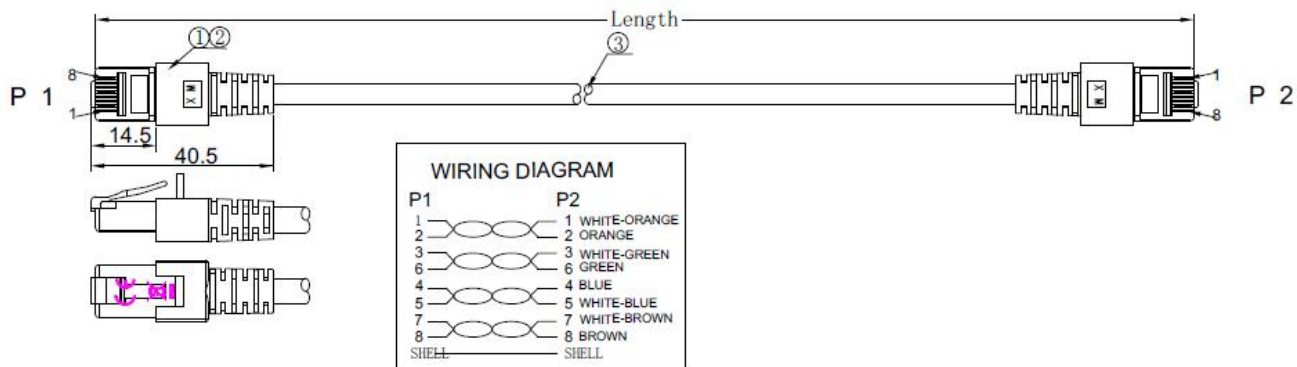

Technische Produkteigenschaften

- Cat.5e
- SF/UTP Kabel mit AWG26/7
- Mantelmaterial aus Polyvinylchlorid (PVC)
- Steckverbindung: RJ45 auf RJ45
- Mit Rasthebelschutz
- Besitzt vergoldete Kontakte

Der Mantel des geschirmten Patchkabels besteht aus Polyvinylchlorid (PVC) Material und besitzt einen Längenaufdruck auf der Tülle. Zusätzlich bietet das Kabel die Möglichkeit zur Stromversorgung durch PoE nach IEEE802.3af, PoE+ nach IEEE802.3at und 4PPoE nach IEEE802.3bt.

Zeichnungen

0,15m / 0,25m

Dieses Datenblatt wurde maschinell am 09-09-2024 erzeugt. Technische Änderungen vorbehalten.

DATENBLATT

RJ45 Patchkabel Cat.5e SF/UTP PVC CCA grau 25m

Dieses Datenblatt wurde maschinell am 09-09-2024 erzeugt. Technische Änderungen vorbehalten.