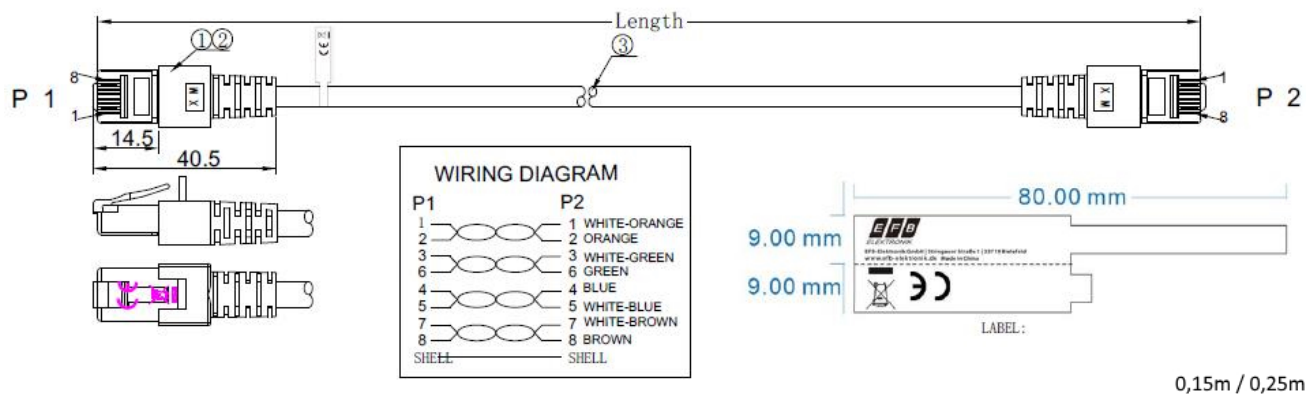

DATENBLATT

RJ45 Patchkabel Cat.5e SF/UTP PVC CCA grau 25m

ArtNr.	Bezeichnung	Länge	Längentoleranz
K5455.0,15	RJ45 Patchkabel Cat.5e SF/UTP PVC CCA grau 0,15m	0,15 m	±5 %
K5455.0,25	RJ45 Patchkabel Cat.5e SF/UTP PVC CCA grau 0,25m	0,25 m	±5 %
K5455.0,3	RJ45 Patchkabel Cat.5e SF/UTP PVC CCA grau 0,3m	0,3 m	±5 %
K5455.0,5	RJ45 Patchkabel Cat.5e SF/UTP PVC CCA grau 0,5m	0,5 m	±5 %
K5455.0,7	RJ45 Patchkabel Cat.5e SF/UTP PVC CCA grau 0,7m	0,7 m	±5 %
K5455.1	RJ45 Patchkabel Cat.5e SF/UTP PVC CCA grau 1m	1,0 m	±5 %
K5455.1,5	RJ45 Patchkabel Cat.5e SF/UTP PVC CCA grau 1,5m	1,5 m	±5 %
K5455.2	RJ45 Patchkabel Cat.5e SF/UTP PVC CCA grau 2m	2,0 m	±5 %
K5455.3	RJ45 Patchkabel Cat.5e SF/UTP PVC CCA grau 3m	3,0 m	±5 %
K5455.5	RJ45 Patchkabel Cat.5e SF/UTP PVC CCA grau 5m	5,0 m	±5 %
K5455.7,5	RJ45 Patchkabel Cat.5e SF/UTP PVC CCA grau 7,5m	7,5 m	±5 %
K5455.10	RJ45 Patchkabel Cat.5e SF/UTP PVC CCA grau 10m	10,0 m	±5 %
K5455.15	RJ45 Patchkabel Cat.5e SF/UTP PVC CCA grau 15m	15,0 m	±5 %
K5455.20	RJ45 Patchkabel Cat.5e SF/UTP PVC CCA grau 20m	20,0 m	±5 %
K5455.25	RJ45 Patchkabel Cat.5e SF/UTP PVC CCA grau 25m	25,0 m	±5 %
K5455.30	RJ45 Patchkabel Cat.5e SF/UTP PVC CCA grau 30m	30,0 m	±5 %

Zeichnungen

0,15m / 0,25m

Dieses Datenblatt wurde maschinell am 09-09-2024 erzeugt. Technische Änderungen vorbehalten.