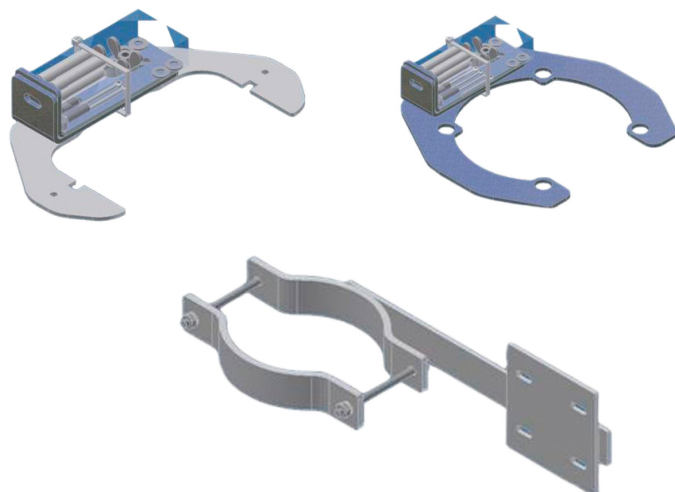

DATENBLATT

Montagewinkel für Dome Muffen oval

Beschreibung

Montagewinkel für Dome Muffen

Mechanical characteristics

Mastdurchmesser min - max

-

Verfügbare Varianten

ArtNr.	Bezeichnung	Ausführung	Mastdurchmesser min - max	Muffentyp
CFOC-MB	Montagewinkel für Dome Muffen oval	Montagewinkel für Dome Muffen oval	-	FOC rund
FOC-CFB	Kabelrechen für Montagewinkel rund und oval	Kabelrechen für Montagewinkel rund und oval	-	CFOC oval
FOC-MB	Montagewinkel für Dome Muffen rund	Montagewinkel für Dome Muffen rund	-	FOC + CFOC
FOC-PMB	Masthalterung für Montagewinkel rund und oval, $\varnothing = \text{min. } 90\text{mm} - \text{max. } 180\text{ mm}$	Masthalterung für Montagewinkel rund und oval	90 - 180 mm	FOC + CFOC