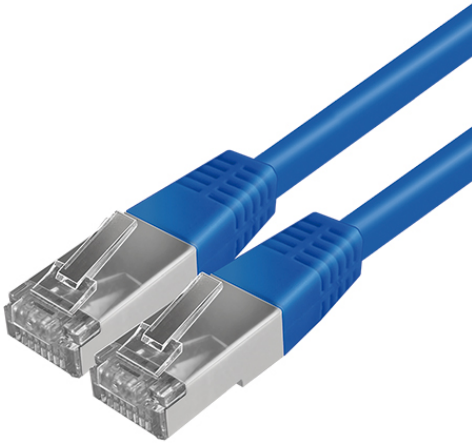

CABLE RJ45 10m BL

Artikelnummer

EQ10019999

GTIN

4015120019999

Produktbeschreibung

Verbindungskabel RJ45 für CELINE-2 ESYLUX Light Control

Technische Daten

ALLGEMEIN

Geräteklasse	Kabel
Konformität	CE, EAC, RoHS

GEHÄUSE

Abmessungen	Länge 10000 mm
Gewicht	390 g
Farbe	blau

Maßzeichnung

Ausführliche Produktbeschreibung

- Verbindungskabel RJ45 für CELINE-2 ESYLUX Light Control (blau)
- Kabellänge 10,0m