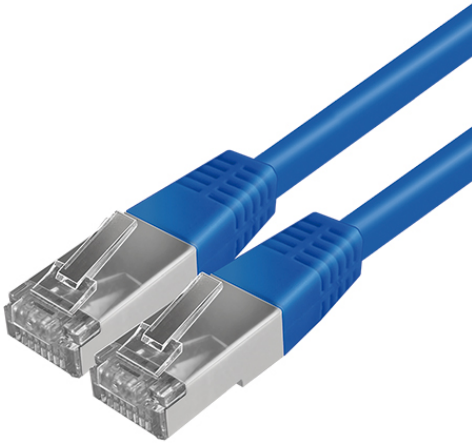

CABLE RJ45 5m BL

Artikelnummer

EQ10019982

GTIN

4015120019982

Produktbeschreibung

Verbindungskabel RJ45 für CELINE-2 ESYLUX Light Control

Technische Daten

ALLGEMEIN

Geräteklasse	Kabel
Konformität	CE, EAC, RoHS

GEHÄUSE

Abmessungen	Länge 5000 mm
Gewicht	195 g
Farbe	blau

Maßzeichnung

Ausführliche Produktbeschreibung

- Verbindungskabel RJ45 für CELINE-2 ESYLUX Light Control (blau)
- Kabellänge 5,0m