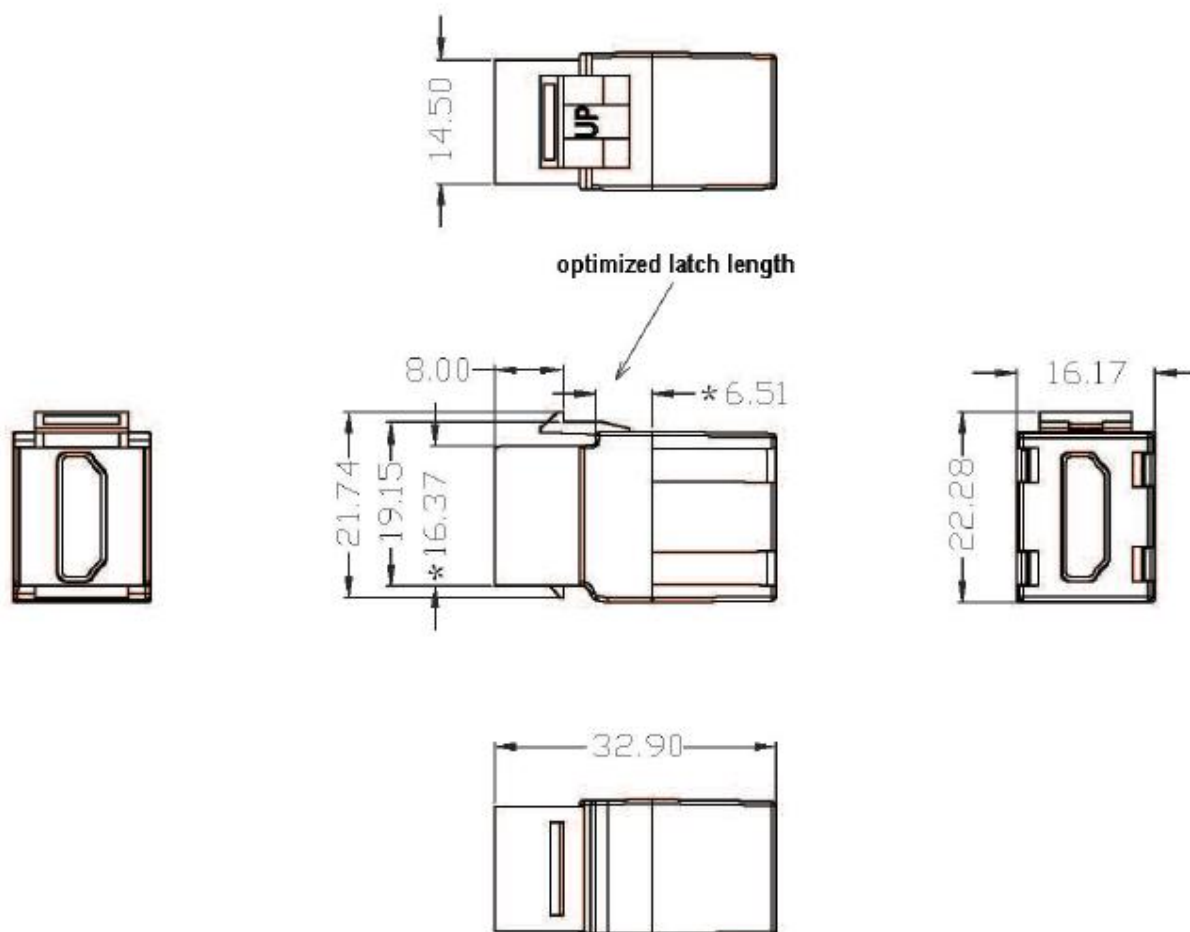

DATENBLATT

Keystone Einbauadapter HDMI A - A, weiß

Beschreibung

Snap-In Montage (Keystone)
 Verbindungskupplung für HDMI-Kabel
 2x HDMI Buchsen Typ A
 Kunststoffgehäuse
 Snap-In Rasthebel aus Kunststoff
 Empfohlen für Verteilerfelder mit Keystoneausbruch
 Einsatz in Rahmensets mit Schräguslass nicht empfohlen

Zeichnungen

Dieses Datenblatt wurde maschinell am 09-09-2024 erzeugt. Technische Änderungen vorbehalten.

DATENBLATT

Keystone Einbauadapter HDMI A - A, weiß

Dieses Datenblatt wurde maschinell am 09-09-2024 erzeugt. Technische Änderungen vorbehalten.