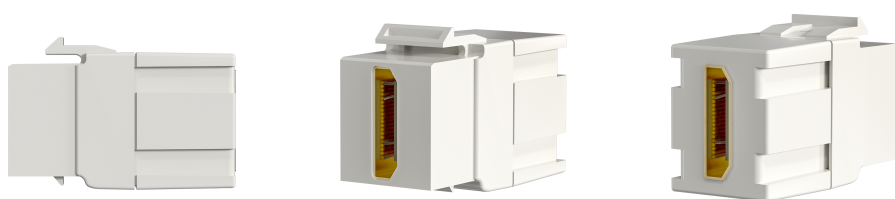

DATENBLATT

Keystone Einbauadapter HDMI A - A, weiß

Beschreibung

Snap-In Montage (Keystone)
 Verbindungskupplung für HDMI-Kabel
 2x HDMI Buchsen Typ A
 Kunststoffgehäuse
 Snap-In Rasthebel aus Kunststoff
 Empfohlen für Verteilerfelder mit Keystoneausbruch
 Einsatz in Rahmensets mit Schräguslass nicht empfohlen

Verfügbare Varianten

ArtNr.	Bezeichnung	Farbe	Art des Zubehörs/Ersatzteils
EB479V2	Keystone Einbauadapter HDMI A - A, weiß	weiß	sonstige
EB520V2	Keystone Einbauadapter HDMI A - A, schwarz	schwarz	sonstige

Zeichnungen

Dieses Datenblatt wurde maschinell am 09-09-2024 erzeugt. Technische Änderungen vorbehalten.

DATENBLATT

Keystone Einbauadapter HDMI A - A, weiß

Dieses Datenblatt wurde maschinell am 09-09-2024 erzeugt. Technische Änderungen vorbehalten.