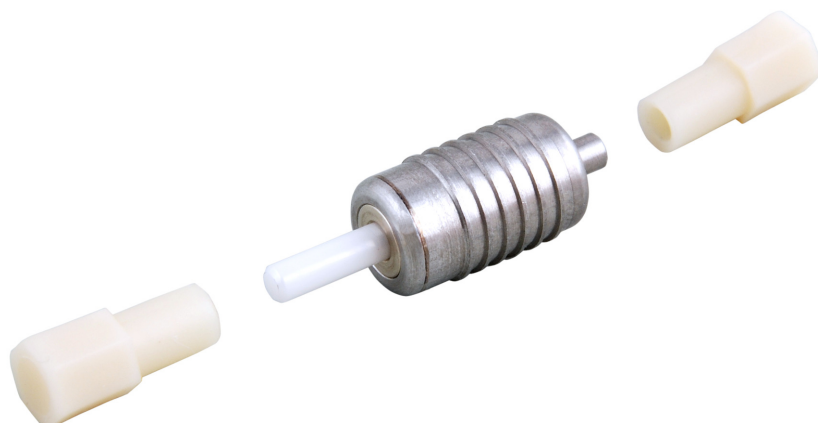

DATENBLATT

Adapter für POF für 1,5 mm und 2,2 mm Außendurchmesser

Beschreibung

Adapter für Fiber Checker 2,5 mm auf 1,5 mm oder 2,2 mm Kunststoff-LWL (POF)
 Ermöglicht die Kontrolle aller gängigen LWL-Stecker mit nur einem Fiber Checker
 Fiber Checker Seite: 2,5 mm Ferrule
 Stecker am LWL Kabel: 1,5 mm und 2,2 mm für Kunststoff-LWL (POF)
 Inklusive Staubschutzkappen für beide Seiten

General data

Verfügbare Stecker | 1,25 mm universal

Dimensions

Nettogewicht | 8,5 g

Verfügbare Varianten

ArtNr.	Bezeichnung	Ausführung	Geeignet für
399910.2	Adapter für POF für 1,5 mm und 2,2 mm Außendurchmesser	sonstige	Glasfaser