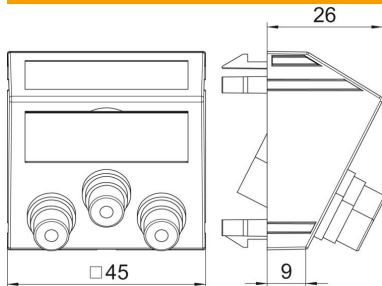

# Technisches Datenblatt

Component Video-Anschluss, 1 Modul, Auslass schräg, als 1:1-Kupplung, reinweiß  
Artikelnummer: 6105150

Multimediaträger mit drei Cinch-Anschlussbuchsen für Component Video, Kabelausschuss schräg, mit Beschriftungsfeld, drei Cinch-Kupplungen (RCA) in Ausführung Buchse-Buchse, Farbkodierung rot/grün/-blau. Trägerplatte mit Rastbefestigung, geeignet für den waagerechten und senkrechten Einbau in die Systemumgebung.

## Stammdaten

Artikelnummer	6105150
Bezeichnung 1	Multimediaträger Video-Cinch
Bezeichnung 2	3x Kupplung, Buchse-Buchse
Hersteller	OBO
Dimension	45x45mm
Farbe	reinweiß; RAL 9010
Werkstoff	Polycarbonat
Kleinste VK-Einheit	1
Mengeneinheit	Stück
Gewicht	3,4 kg
Gewichtseinheit	kg/100 St.

# Technisches Datenblatt

Component Video-Anschluss, 1 Modul, Auslass schräg, als  
1:1-Kupplung, reinweiß  
Artikelnummer: 6105150

## Abmessungen

Breite	45 mm
Höhe	45 mm