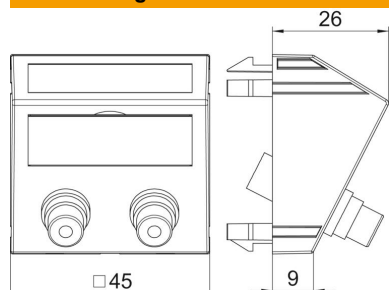

Technisches Datenblatt

Audio-Cinch-Anschluss, 1 Modul, Auslass schräg, als
1:1-Kupplung, schwarzgrau
Artikelnummer: 6105081

Multimediaträger mit zwei Cinch-Anschlussbuchsen für Audio R/L, Kabelauslass schräg, mit Beschriftungsfeld, zwei Cinch-Kupplungen (RCA) in Ausführung Buchse-Buchse, Farbkodierung rot/weiß. Trägerplatte mit Rastbefestigung, geeignet für den waagerechten und senkrechten Einbau in die Systemumgebung.

PC Polycarbonat

Stammdaten

Artikelnummer	6105081
Typ	MTS-2R F SWGR1
Bezeichnung 1	Multimediaträger Audio-Cinch
Bezeichnung 2	2x Kupplung, Buchse-Buchse
Hersteller	OBO
Dimension	45x45mm
Farbe	schwarzgrau; RAL 7021
Werkstoff	Polycarbonat
Kleinste VK-Einheit	1
Mengeneinheit	Stück
Gewicht	2,7 kg
Gewichtseinheit	kg/100 St.

Technisches Datenblatt

Audio-Cinch-Anschluss, 1 Modul, Auslass schräg, als
1:1-Kupplung, schwarzgrau
Artikelnummer: 6105081

Abmessungen

Breite	45 mm
Höhe	45 mm

Technische Daten

Anzahl der Einheiten	1
Ausführung der Oberfläche	matt
Befestigungsart	einrasten
Halogenfrei	ja
Klappdeckel	nein
Lüsterklemme	nein
Mit Aufdruck	nein
Mit Staubschutz	nein
Schutzart	IP20
Tiefe	26 mm
Tragring	nein
Transparent	nein
Verwendung	Cinch
Zugentlastungsmöglichkeit	nein
Zusammenstellung	Basiselement mit zentraler Abdeckplatte
Auslassrichtung	schräg