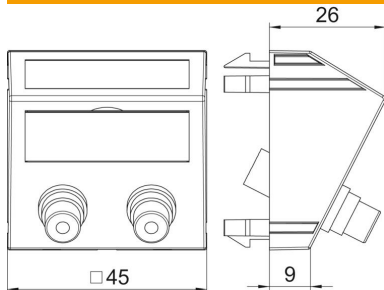

Technisches Datenblatt

Audio-Cinch-Anschluss, 1 Modul, Auslass schräg, als
1:1-Kupplung, reinweiß
Artikelnummer: 6105078

Multimediaträger mit zwei Cinch-Anschlussbuchsen für Audio R/L, Kabelauslass schräg, mit Beschriftungsfeld, zwei Cinch-Kupplungen (RCA) in Ausführung Buchse-Buchse, Farbkodierung rot/weiß. Trägerplatte mit Rastbefestigung, geeignet für den waagerechten und senkrechten Einbau in die Systemumgebung.

PC Polycarbonat

Stammdaten

Artikelnummer	6105078
Bezeichnung 1	Multimediaträger Audio-Cinch
Bezeichnung 2	2x Kupplung, Buchse-Buchse
Hersteller	OBO
Dimension	45x45mm
Farbe	reinweiß; RAL 9010
Werkstoff	Polycarbonat
Kleinste VK-Einheit	1
Mengeneinheit	Stück
Gewicht	2,7 kg
Gewichtseinheit	kg/100 St.

Technisches Datenblatt

Audio-Cinch-Anschluss, 1 Modul, Auslass schräg, als
1:1-Kupplung, reinweiß
Artikelnummer: 6105078

Abmessungen

Breite	45 mm
Höhe	45 mm

Technische Daten

Anzahl der Einheiten	1
Ausführung der Oberfläche	matt
Befestigungsart	einrasten
Halogenfrei	ja
Klappdeckel	nein
Lüsterklemme	nein
Mit Aufdruck	nein
Mit Staubschutz	nein
Schutzart	IP20
Tiefe	26 mm
Tragring	nein
Transparent	nein
Verwendung	Cinch
Zugentlastungsmöglichkeit	nein
Zusammenstellung	Basiselement mit zentraler Abdeckplatte