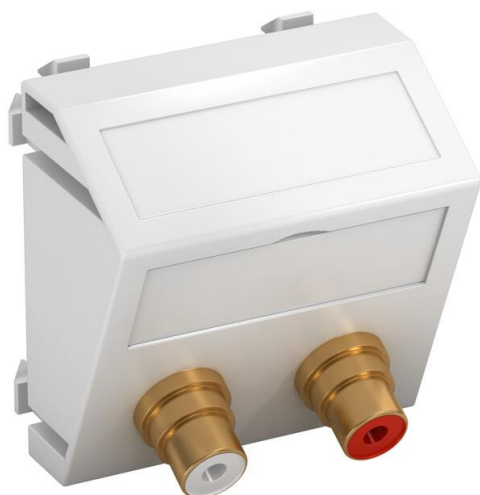

Technisches Datenblatt

Audio-Cinch-Anschluss, 1 Modul, Auslass schräg, als
1:1-Kupplung, reinweiß
Artikelnummer: 6105078

Multimediaträger mit zwei Cinch-Anschlussbuchsen für Audio R/L, Kabelauslass schräg, mit Beschriftungsfeld, zwei Cinch-Kupplungen (RCA) in Ausführung Buchse-Buchse, Farbkodierung rot/weiß. Trägerplatte mit Rastbefestigung, geeignet für den waagerechten und senkrechten Einbau in die Systemumgebung.

PC Polycarbonat

Stammdaten

Artikelnummer	6105078
Bezeichnung 1	Multimediaträger Audio-Cinch
Bezeichnung 2	2x Kupplung, Buchse-Buchse
Hersteller	OBO
Dimension	45x45mm
Farbe	reinweiß; RAL 9010
Werkstoff	Polycarbonat
Kleinste VK-Einheit	1
Mengeneinheit	Stück
Gewicht	2,7 kg
Gewichtseinheit	kg/100 St.

Technisches Datenblatt

Audio-Cinch-Anschluss, 1 Modul, Auslass schräg, als
1:1-Kupplung, reinweiß
Artikelnummer: 6105078

Abmessungen

Breite	45 mm
Höhe	45 mm

Technische Daten

Anzahl der Einheiten	1
Ausführung der Oberfläche	matt
Befestigungsart	einrasten
Halogenfrei	ja
Klappdeckel	nein
Lüsterklemme	nein
Mit Aufdruck	nein
Mit Staubschutz	nein
Schutzart	IP20
Tiefe	26 mm
Tragring	nein
Transparent	nein
Verwendung	Cinch
Zugentlastungsmöglichkeit	nein
Zusammenstellung	Basiselement mit zentraler Abdeckplatte