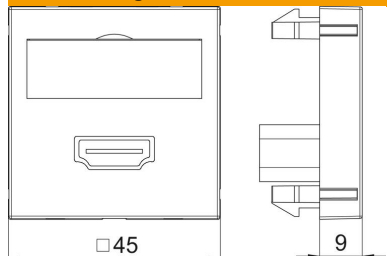

Technisches Datenblatt

HDMI Anschluss, 1 Modul, Auslass gerade, mit Anschlusskabel

Artikelnummer: 6104829

Multimediaträger mit einer HDMI Anschlussbuchse, Kabelauslass gerade, mit Beschriftungsfeld, kurzes HDMI Anschlusskabel in Ausführung Buchse-Buchse. Trägerplatte mit Rastbefestigung, geeignet für den waagerechten und senkrechten Einbau in die Systemumgebung.

PC Polycarbonat

Stammdaten

Artikelnummer	6104829
Bezeichnung 1	Multimediaträger HDMI
Bezeichnung 2	mit Kabel, Buchse-Buchse
Hersteller	OBO
Dimension	45x45mm
Farbe	schwarzgrau; RAL 7021
Werkstoff	Polycarbonat
Kleinste VK-Einheit	1
Mengeneinheit	Stück
Gewicht	6 kg
Gewichtseinheit	kg/100 St.

Technisches Datenblatt

HDMI Anschluss, 1 Modul, Auslass gerade, mit Anschlusskabel

Artikelnummer: 6104829

Abmessungen

Breite	45 mm
Höhe	45 mm

Technische Daten

Ausführung der Oberfläche	matt
Befestigungsart	einrasten
Beschriftungsfeld	mit Beschriftungsfeld
Halogenfrei	ja
Klappdeckel	nein
Lüsterklemme	nein
Mit Aufdruck	nein
Mit Staubschutz	nein
Schutzart	IP20
Tiefe	9 mm
Tragring	nein
Transparent	nein
Verwendung	HDMI
Zugentlastungsmöglichkeit	nein
Zusammenstellung	Basiselement mit zentraler Abdeckplatte
Auslassrichtung	gerade