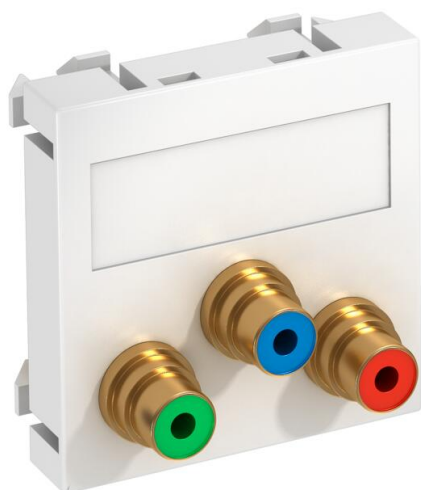

Technisches Datenblatt

Component Video-Anschluss, 1 Modul, Auslass gerade, als
1:1-Kupplung, reinweiß
Artikelnummer: 6105138

Multimediaträger mit drei Cinch-Anschlussbuchsen für Component Video, Kabelausschluss gerade, mit Beschriftungsfeld, drei Cinch-Kupplungen (RCA) in Ausführung Buchse-Buchse, Farbkodierung rot/grün/blau. Trägerplatte mit Rastbefestigung, geeignet für den waagerechten und senkrechten Einbau in die Systemumgebung.

PC Polycarbonat

Stammdaten

Artikelnummer	6105138
Bezeichnung 1	Multimediaträger Video-Cinch
Bezeichnung 2	3x Kupplung, Buchse-Buchse
Hersteller	OBO
Dimension	45x45mm
Farbe	reinweiß; RAL 9010
Werkstoff	Polycarbonat
Kleinste VK-Einheit	1
Mengeneinheit	Stück
Gewicht	3,2 kg
Gewichtseinheit	kg/100 St.

Technisches Datenblatt

Component Video-Anschluss, 1 Modul, Auslass gerade, als
1:1-Kupplung, reinweiß
Artikelnummer: 6105138

Abmessungen

Breite	45 mm
Höhe	45 mm

Technische Daten

Anzahl der Einheiten	1
Ausführung der Oberfläche	matt
Befestigungsart	einrasten
Halogenfrei	ja
Klappdeckel	nein
Lüsterklemme	nein
Mit Aufdruck	nein
Mit Staubschutz	nein
Schutzart	IP20
Tiefe	9 mm
Tragring	nein
Transparent	nein
Verwendung	Cinch
Zugentlastungsmöglichkeit	nein
Zusammenstellung	Basiselement mit zentraler Abdeckplatte