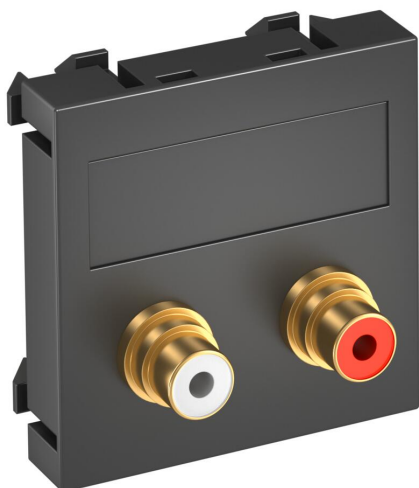

# Technisches Datenblatt

Audio-Cinch-Anschluss, 1 Modul, Auslass gerade, als  
1:1-Kupplung, schwarzgrau  
Artikelnummer: 6105069

Multimediaträger mit zwei Cinch-Anschlussbuchsen für Audio R/L, Kabelauslass gerade, mit Beschriftungsfeld, zwei Cinch-Kupplungen (RCA) in Ausführung Buchse-Buchse, Farbkodierung rot/weiß. Trägerplatte mit Rastbefestigung, geeignet für den waagerechten und senkrechten Einbau in die Systemumgebung.

## Stammdaten

Artikelnummer	6105069
Typ	MTG-2R F SWGR1
Bezeichnung 1	Multimediaträger Audio-Cinch
Bezeichnung 2	2x Kupplung, Buchse-Buchse
Hersteller	OBO
Dimension	45x45mm
Farbe	schwarzgrau; RAL 7021
Werkstoff	Polycarbonat
Kleinste VK-Einheit	1
Mengeneinheit	Stück
Gewicht	2,5 kg
Gewichtseinheit	kg/100 St.

# Technisches Datenblatt

Audio-Cinch-Anschluss, 1 Modul, Auslass gerade, als  
1:1-Kupplung, schwarzgrau  
Artikelnummer: 6105069

## Abmessungen

Breite	45 mm
Höhe	45 mm