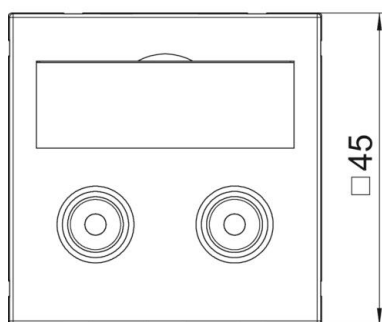

# Technisches Datenblatt

Audio-Cinch-Anschluss, 1 Modul, Auslass gerade, als  
1:1-Kupplung, schwarzgrau  
Artikelnummer: 6105069

Multimediaträger mit zwei Cinch-Anschlussbuchsen für Audio R/L, Kabelauslass gerade, mit Beschriftungsfeld, zwei Cinch-Kupplungen (RCA) in Ausführung Buchse-Buchse, Farbkodierung rot/weiß. Trägerplatte mit Rastbefestigung, geeignet für den waagerechten und senkrechten Einbau in die Systemumgebung.

# Technisches Datenblatt

Audio-Cinch-Anschluss, 1 Modul, Auslass gerade, als  
1:1-Kupplung, schwarzgrau  
Artikelnummer: 6105069

## Abmessungen

Breite	45 mm
Höhe	45 mm

## Technische Daten

Anzahl der Einheiten	1
Ausführung der Oberfläche	matt
Befestigungsart	einrasten
Halogenfrei	ja
Klappdeckel	nein
Lüsterklemme	nein
Mit Aufdruck	nein
Mit Staubschutz	nein
Schutzart	IP20
Tiefe	9 mm
Tragring	nein
Transparent	nein
Verwendung	Cinch
Zugentlastungsmöglichkeit	nein
Zusammenstellung	Basiselement mit zentraler Abdeckplatte
Auslassrichtung	gerade