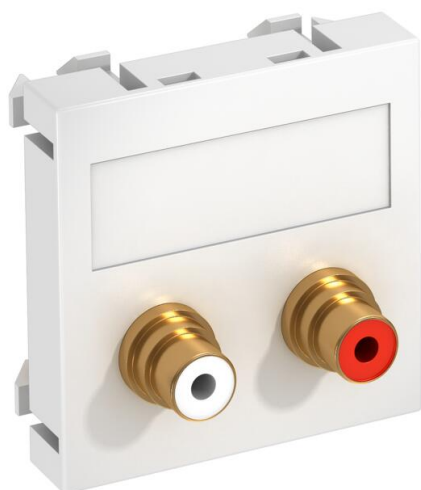

Technisches Datenblatt

Audio-Cinch-Anschluss, 1 Modul, Auslass gerade, als
1:1-Kupplung, reinweiß
Artikelnummer: 6105066

Multimediaträger mit zwei Cinch-Anschlussbuchsen für Audio R/L, Kabelausschluss gerade, mit Beschriftungsfeld, zwei Cinch-Kupplungen (RCA) in Ausführung Buchse-Buchse, Farbkodierung rot/weiß. Trägerplatte mit Rastbefestigung, geeignet für den waagerechten und senkrechten Einbau in die Systemumgebung.

PC Polycarbonat

Stammdaten

Artikelnummer	6105066
Bezeichnung 1	Multimediaträger Audio-Cinch
Bezeichnung 2	2x Kupplung, Buchse-Buchse
Hersteller	OBO
Dimension	45x45mm
Farbe	reinweiß; RAL 9010
Werkstoff	Polycarbonat
Kleinste VK-Einheit	1
Mengeneinheit	Stück
Gewicht	2,5 kg
Gewichtseinheit	kg/100 St.

Technisches Datenblatt

Audio-Cinch-Anschluss, 1 Modul, Auslass gerade, als
1:1-Kupplung, reinweiß
Artikelnummer: 6105066

Abmessungen

Breite	45 mm
Höhe	45 mm

Technische Daten

Anzahl der Einheiten	1
Ausführung der Oberfläche	matt
Befestigungsart	einrasten
Halogenfrei	ja
Klappdeckel	nein
Lüsterklemme	nein
Mit Aufdruck	nein
Mit Staubschutz	nein
Schutzart	IP20
Tiefe	9 mm
Tragring	nein
Transparent	nein
Verwendung	Cinch
Zugentlastungsmöglichkeit	nein
Zusammenstellung	Basiselement mit zentraler Abdeckplatte