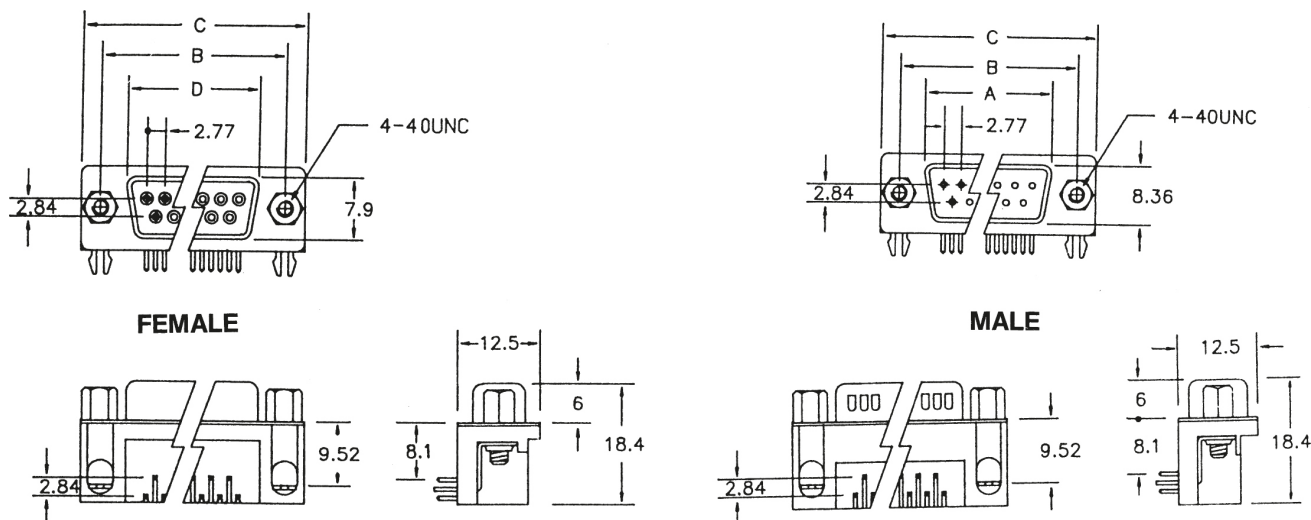

DATENBLATT

DSUB Buchse 7.2 mm, 90° abgewinkelt, USA, EDF 15A-KGT2

Beschreibung

Gütestufe III. UNC 4-40 Bolzen. PushFit Einrast Befestigungselement.

Allgemeine Daten

Ausführung | Buchse

General data

Anschlussart | Löten

Electrical characteristics

Kontaktausführung | weiblich (female)

Verfügbare Varianten

ArtNr.	Bezeichnung	Polzahl	Typ
29226.2	DSUB Buchse 7.2 mm, 90° abgewinkelt, USA, EDF 09A-KGT2	9	EDF 09A-KGT2
34710.2	DSUB Buchse 7.2 mm, 90° abgewinkelt, USA, EDF 15A-KGT2	15	EDF 15A-KGT2

Zeichnungen

Dieses Datenblatt wurde maschinell am 24-02-2025 erzeugt. Technische Änderungen vorbehalten.

DATENBLATT

DSub Buchse 7.2 mm, 90° abgewinkelt, USA, EDF 15A-KGT2

Dimension

Position	A	B	C	D
9	16.92	24.99	30.81	16.33
15	25.25	33.32	39.14	24.66
19		39.03	44.80	29.92
23		44.36	50.30	35.18
25	38.96	47.04	53.04	38.38
37	55.42	63.50	69.32	54.84