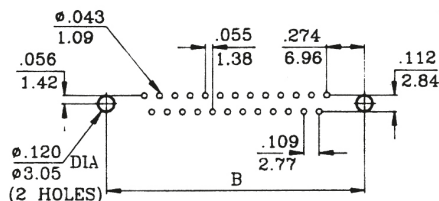

DATENBLATT

DSUB Buchse 7.2 mm, 90° abgewinkelt, USA, EDF 15A-KGT2

Beschreibung

Gütestufe III. UNC 4-40 Bolzen. PushFit Einrast Befestigungselement.

Allgemeine Daten

Ausführung | Buchse

General data

Anschlussart | Löten

Electrical characteristics

Kontaktausführung | weiblich (female)

Verfügbare Varianten

ArtNr.	Bezeichnung	Polzahl	Typ
29226.2	DSUB Buchse 7.2 mm, 90° abgewinkelt, USA, EDF 09A-KGT2	9	EDF 09A-KGT2
34710.2	DSUB Buchse 7.2 mm, 90° abgewinkelt, USA, EDF 15A-KGT2	15	EDF 15A-KGT2

Zeichnungen

Dieses Datenblatt wurde maschinell am 24-02-2025 erzeugt. Technische Änderungen vorbehalten.

DATENBLATT

DSub Buchse 7.2 mm, 90° abgewinkelt, USA, EDF 15A-KGT2

Dimension

Position	A	B	C	D
9	16.92	24.99	30.81	16.33
15	25.25	33.32	39.14	24.66
19		39.03	44.80	29.92
23		44.36	50.30	35.18
25	38.96	47.04	53.04	38.38
37	55.42	63.50	69.32	54.84