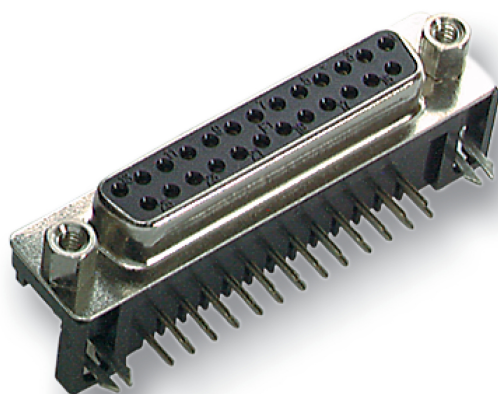

DATENBLATT

DSUB Buchse 7.2 mm, 90° abgewinkelt, USA, EDF 15A-KGT2

Beschreibung

Gütestufe III. UNC 4-40 Bolzen. PushFit Einrast Befestigungselement.

Allgemeine Daten

Ausführung | Buchse

General data

Anschlussart | Löten

Electrical characteristics

Kontaktausführung | weiblich (female)

Verfügbare Varianten

ArtNr.	Bezeichnung	Polzahl	Typ
29226.2	DSUB Buchse 7.2 mm, 90° abgewinkelt, USA, EDF 09A-KGT2	9	EDF 09A-KGT2
34710.2	DSUB Buchse 7.2 mm, 90° abgewinkelt, USA, EDF 15A-KGT2	15	EDF 15A-KGT2

Zeichnungen

Dieses Datenblatt wurde maschinell am 24-02-2025 erzeugt. Technische Änderungen vorbehalten.

DATENBLATT

DSub Buchse 7.2 mm, 90° abgewinkelt, USA, EDF 15A-KGT2

Dimension

Position	A	B	C	D
9	16.92	24.99	30.81	16.33
15	25.25	33.32	39.14	24.66
19		39.03	44.80	29.92
23		44.36	50.30	35.18
25	38.96	47.04	53.04	38.38
37	55.42	63.50	69.32	54.84