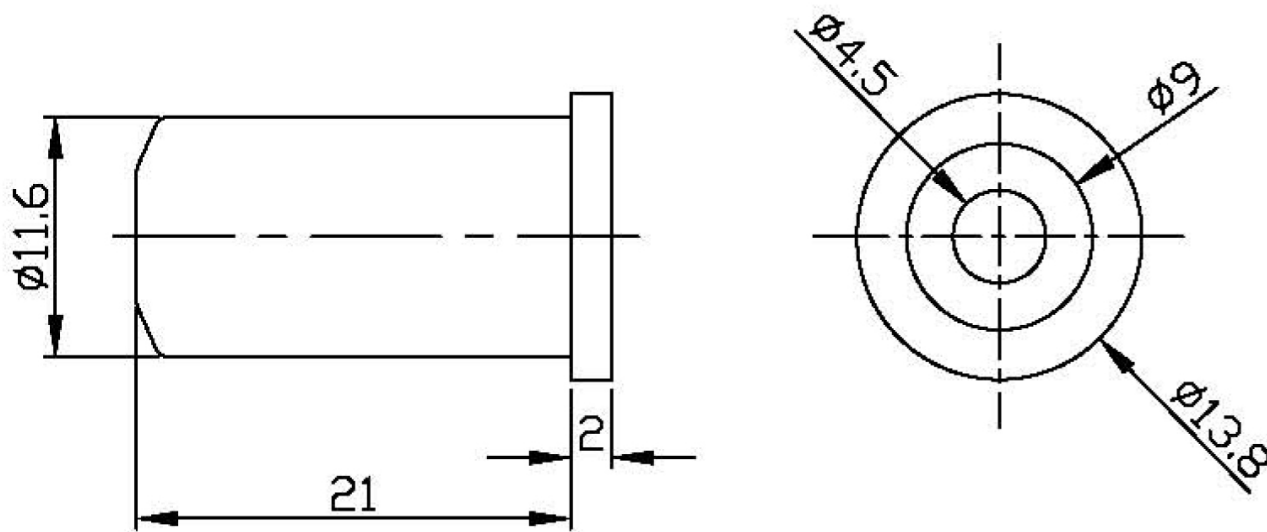

DATENBLATT

Knickschutztülle grau, bis zu 6.0mmETUE 2

Dieses Datenblatt wurde maschinell am 24-02-2025 erzeugt. Technische Änderungen vorbehalten.