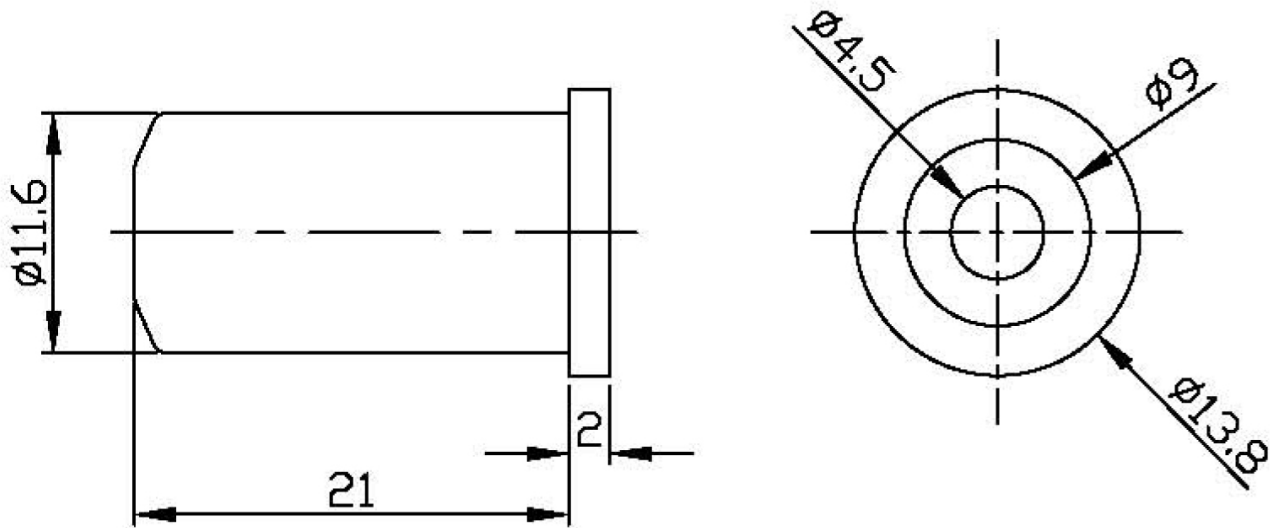

DATENBLATT

Knickschutztülle schwarz, bis zu 6.0mm ETUE 2

Beschreibung

Knickschutztülle geeignet für LICY Steuerleitungen.

Allgemeine Daten

Anwendung | sonstige

General data

Geeignet für | Rundkabel

Verfügbare Varianten

ArtNr.	Bezeichnung	Farbe	Min. Innendurchmesser
29508.1	Knickschutztülle schwarz, bis zu 8.5mm, ETUE 1	schwarz	8,5 mm
29509.1	Knickschutztülle schwarz, bis zu 6.0mm ETUE 2	schwarz	6,0 mm
29510.1	Knickschutztülle grau, bis zu 8.5mm ETUE 1	grau	8,5 mm
29511.1	Knickschutztülle grau, bis zu 6.0mm ETUE 2	grau	6,0 mm

Zeichnungen

Dieses Datenblatt wurde maschinell am 24-02-2025 erzeugt. Technische Änderungen vorbehalten.

DATENBLATT

Knickschutztülle schwarz, bis zu 6.0mm ETUE 2

Dieses Datenblatt wurde maschinell am 24-02-2025 erzeugt. Technische Änderungen vorbehalten.