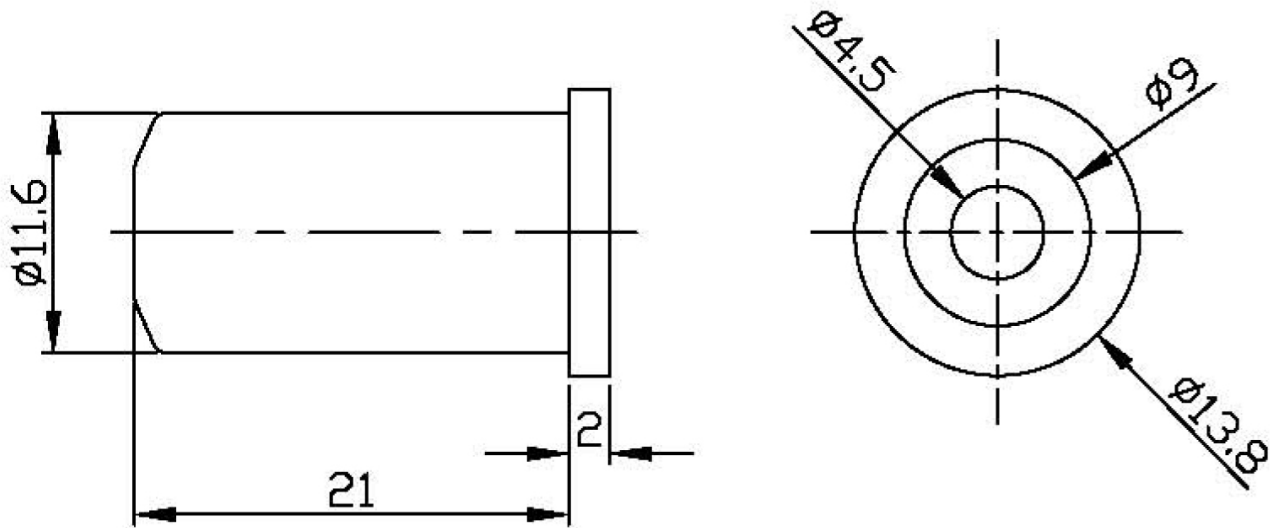

DATENBLATT

Knickschutztülle schwarz, bis zu 8.5mm, ETUE 1

Dieses Datenblatt wurde maschinell am 24-02-2025 erzeugt. Technische Änderungen vorbehalten.