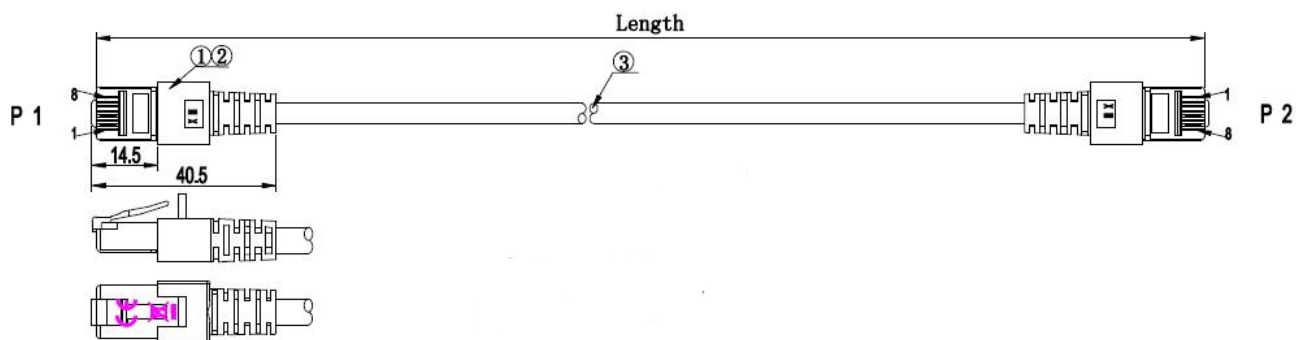

DATENBLATT

RJ45 Patchkabel Cat.6 S/FTP LSZH grau 50m

0,15m / 0,25m

Dieses Datenblatt wurde maschinell am 09-09-2024 erzeugt. Technische Änderungen vorbehalten.