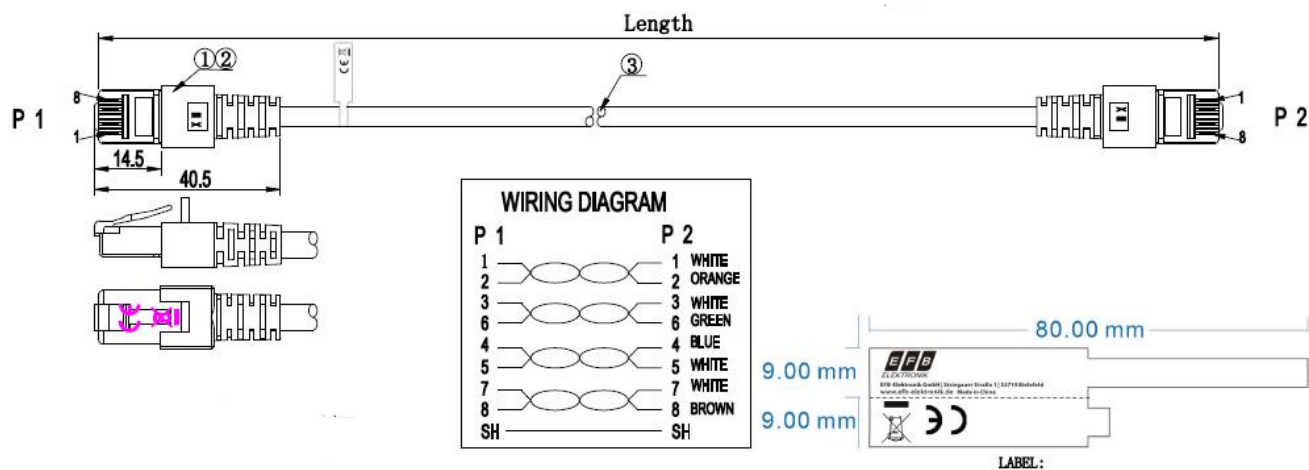

Verfügbare Varianten

ArtNr.	Bezeichnung	Länge	Längentoleranz
K5510.0,15	RJ45 Patchkabel Cat.6 S/FTP LSZH grau 0,15m	0,15 m	±5 %
K5510.0,25	RJ45 Patchkabel Cat.6 S/FTP LSZH grau 0,25m	0,25 m	±5 %
K5510.0,5	RJ45 Patchkabel Cat.6 S/FTP LSZH grau 0,5m	0,5 m	±5 %
K5510.0,75	RJ45 Patchkabel Cat.6 S/FTP LSZH grau 0,75m	0,75 m	±5 %
K5510.1	RJ45 Patchkabel Cat.6 S/FTP LSZH,grau 1m	1,0 m	±5 %
K5510.1,5	RJ45 Patchkabel Cat.6 S/FTP LSZH grau 1,5m	1,5 m	±5 %
K5510.2	RJ45 Patchkabel Cat.6 S/FTP LSZH grau 2m	2,0 m	±5 %
K5510.3	RJ45 Patchkabel Cat.6 S/FTP LSZH grau 3m	3,0 m	±5 %
K5510.5	RJ45 Patchkabel Cat.6 S/FTP LSZH grau 5m	5,0 m	±5 %
K5510.7,5	RJ45 Patchkabel Cat.6 S/FTP LSZH grau 7,5m	7,5 m	±5 %
K5510.10	RJ45 Patchkabel Cat.6 S/FTP LSZH grau 10m	10,0 m	±5 %
K5510.15	RJ45 Patchkabel Cat.6 S/FTP LSZH grau 15m	15,0 m	±5 %
K5510.20	RJ45 Patchkabel Cat.6 S/FTP LSZH grau 20m	20,0 m	±5 %
K5510.25	RJ45 Patchkabel Cat.6 S/FTP LSZH grau 25m	25,0 m	±5 %
K5510.30	RJ45 Patchkabel Cat.6 S/FTP LSZH grau 30m	30,0 m	±5 %
K5510.40	RJ45 Patchkabel Cat.6 S/FTP LSZH grau 40m	40,0 m	±5 %
K5510.50	RJ45 Patchkabel Cat.6 S/FTP LSZH grau 50m	50,0 m	±5 %

Zeichnungen

Dieses Datenblatt wurde maschinell am 09-09-2024 erzeugt. Technische Änderungen vorbehalten.

DATENBLATT

RJ45 Patchkabel Cat.6 S/FTP LSZH grau 50m

0,15m / 0,25m

Dieses Datenblatt wurde maschinell am 09-09-2024 erzeugt. Technische Änderungen vorbehalten.