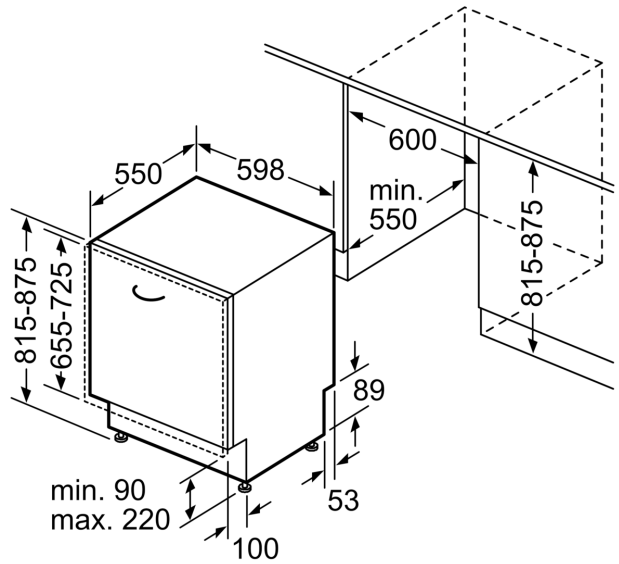

Energieeffizienzklasse:A
 Energieverbrauch des Eco 50°C Programm pro 100 Betriebszyklen:
 54 kWh
 Höchste Anzahl von Maßgedecken (EU 2017/1369):13
 Wasserverbrauch in Litern im Eco 50°C Programm pro
 Betriebszyklus (EU 2017/1369):9.0 l
 Programmdauer (EU 2017/1369): 4:30 h
 Geräuschwert: 42 dB(A) re 1pW
 Geräusch-Effizienzklasse: B
 Bauform:Einbau
 Höhe der Arbeitsplatte: 0 mm
 Abmessungen des Gerätes: 815 x 598 x 550 mm
 Min. Nischenmaße für Installation (H x B x T): .815-875 x 600 x 550 mm
 Tiefe bei geöffneter Tür (90°): 1150 mm
 Höhenverstellbare Füße:Ja - alle von vorne
 Höhenverstellung max.: 60 mm
 Verstellbarer Sockel: Horizontal und Vertikal
 Nettogewicht: 34.4 kg
 Bruttogewicht: 36.5 kg
 Anschlusswert: 2400 W
 Absicherung: 10 A
 Spannung:220-240 V
 Frequenz:50; 60 Hz
 Länge Anschlusskabel:175.0 cm
 Steckerart: Schuko-/Gardy mit Erdung
 Länge Zulaufschlauch: 165 cm
 Länge Ablaufschlauch: 190 cm
 EAN-Nummer: 4242003969137
 Gerätetyp: Vollintegriert

Maße

- Gerätegröße (H x B x T): 81.5 cm x 59.8 cm x 55.0 cm

¹ auf einer Energieeffizienzklassen-Skala von A bis G

²Energieverbrauch kWh/100 Betriebszyklen (im Programm Eco 50 °C)

³ Wasserverbrauch in Liter pro Betriebszyklus (im Programm Eco 50 °C)

⚡ Steckdose
() Werte mit Verlängerungssatz

Maße in mm