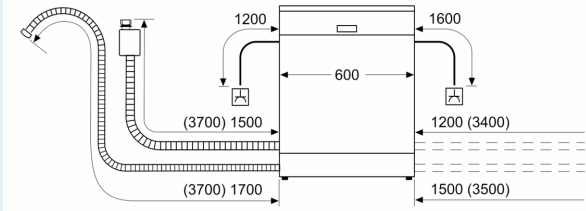

iQ300, Vollintegrierter
Geschirrspüler, 60 cm
SN63EX27BE

Maße in mm

⚡ Steckdose
( ) Werte mit Verlängerungssatz