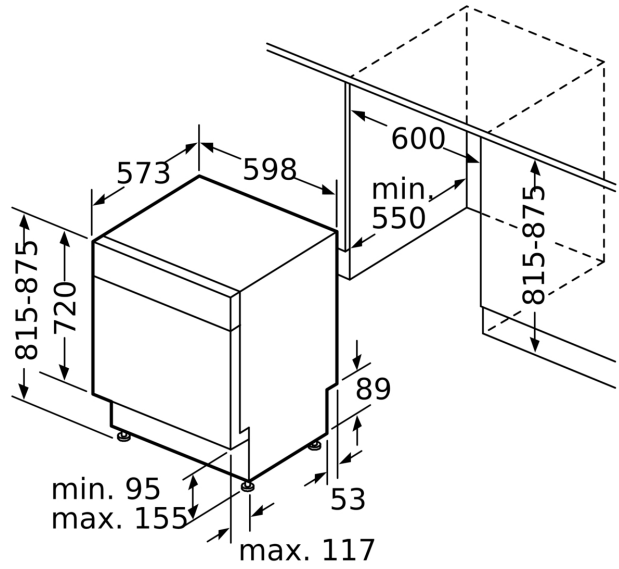

Technische Daten

Energieeffizienzklasse ¹ : C
Energieverbrauch des Eco 50°C Programm pro 100 Betriebszyklen ² 74 kWh/100 Zyklen	
Anzahl Maßgedecke: 13
Wasserverbrauch in Litern im Eco 50°C Programm pro Betriebszyklus (EU 2017/1369) ³ : 9.0 l
Programmdauer ⁴ : 4:55 h
Geräuschwert: 46 dB(A) re 1pW
Geräusch-Effizienzklasse: C
Bauform: Einbau
Höhe der Arbeitsplatte: 0 mm
Abmessungen des Gerätes (H x B x T): 815 x 598 x 573 mm
Nischenmaße für Installation mm (HxBxT):	.. 815-875 x 600 x 550 mm
Tiefe bei geöffneter Tür (90°): 1150 mm
Höhenverstellbare Füße: Ja - alle von vorne
Höhenverstellung max.: 60 mm
Verstellbarer Sockel:Horizontal und Vertikal
Nettogewicht: 34.0 kg
Bruttogewicht:36.1 kg
Anschlusswert:2400 W
Absicherung: 10 A
Spannung: 220-240 V
Frequenz: 50; 60 Hz
Reparaturindex: 8.8
Länge Anschlusskabel: 175 cm
Steckerart:Schuko-/Gardy mit Erdung
Länge Zulaufschlauch: 165 cm
Länge Ablaufschlauch:190 cm
EAN-Nummer: 4242005531516
Gerätetyp: Unterbaufähig

- Inkl. Dampfschutz für die Arbeitsplatte

Maße

- Gerätemaße (H x B x T): 81.5 cm x 59.8 cm x 57.3 cm

¹ auf einer Energieeffizienzklassen-Skala von A bis G

²Energieverbrauch kWh/100 Betriebszyklen (im Programm Eco 50 °C)

Maße in mm

⚡ Steckdose
() Werte mit Verlängerungssatz

Maße in mm