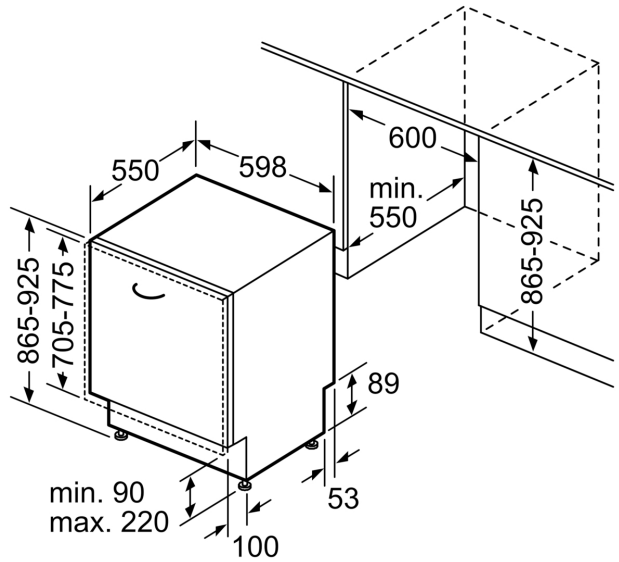

Ausstattung

Technische Daten

Energieeffizienzklasse ¹ :	B
Energieverbrauch des eco-Programms pro 100 Betriebszyklen (EU 2017/1369) ² :	65 kWh
Höchste Anzahl von Maßgedecken (EU 2017/1369):	14
Wasserverbrauch in Litern im Eco 50°C Programm pro Betriebszyklus (EU 2017/1369) ³ :	9.0 l
Programmdauer (EU 2017/1369) ⁴ :	3:35 h
Geräuschwert:	40 dB(A) re 1pW
Geräusch-Effizienzklasse:	B
Bauform:	Einbau
Höhe der Arbeitsplatte:	0 mm
Abmessungen des Gerätes:	865 x 598 x 550 mm
Nischenmaße für Installation mm (HxBxT):	865-925 x 600 x 550 mm
Tiefe bei geöffneter Tür (90°):	1200 mm
Höhenverstellbare Füße:	Ja - alle von vorne
Höhenverstellung max.:	60 mm
Verstellbarer Sockel:	Horizontal und Vertikal
Nettogewicht:	47.3 kg
Bruttogewicht:	49.5 kg
Anschlusswert:	2400 W
Absicherung:	10 A
Spannung:	220-240 V
Frequenz:	50; 60 Hz
Länge Anschlusskabel:	175.0 cm
Steckerart:	Schuko-/Gardy mit Erdung
Länge Zulaufschlauch:	165 cm
Länge Ablaufschlauch:	190 cm
EAN-Nummer:	4242003981757
Gerätetyp:	Vollintegriert

Maße

- Gerätegröße (H x B x T): 86.5 cm x 59.8 cm x 55.0 cm

¹ auf einer Energieeffizienzklassen-Skala von A bis G

²Energieverbrauch kWh/100 Betriebszyklen (im Programm Eco 50 °C)

³ Wasserverbrauch in Liter pro Betriebszyklus (im Programm Eco 50 °C)

Maßzeichnungen

Maße in mm

⚡ Steckdose
() Werte mit Verlängerungssatz

Maße in mm