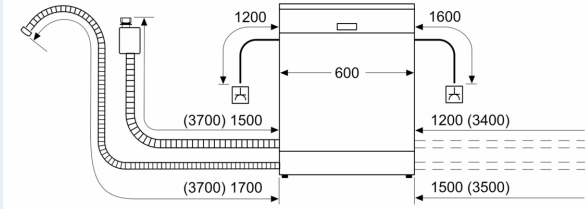

**iQ500, Vollintegrierter
Geschirrspüler, 60 cm, XXL
SX65ZX17CE**

Maßzeichnungen

Maße in mm

⚡ Steckdose
( ) Werte mit Verlängerungssatz