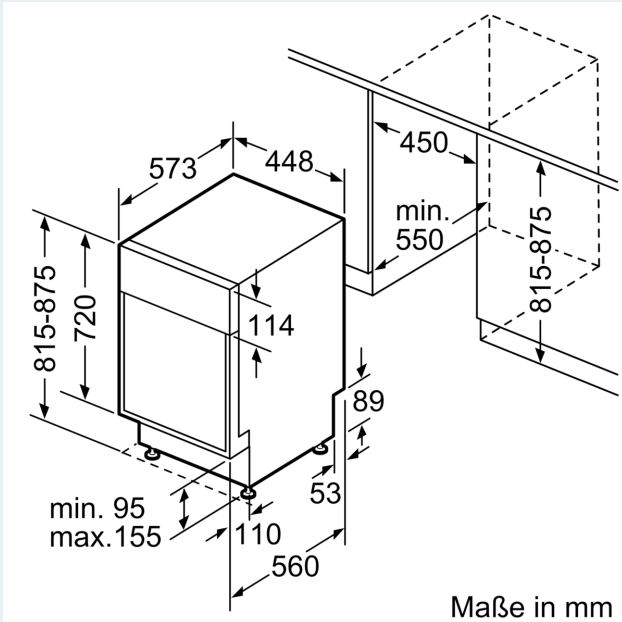

#### Technische Daten

Energieeffizienzklasse <sup>1</sup> :	C
Energieverbrauch des eco-Programms pro 100 Betriebszyklen (EU 2017/1369) <sup>2</sup> :	74 kWh
Höchste Anzahl von Maßgedecken (EU 2017/1369):	13
Wasserverbrauch in Litern im Eco 50°C Programm pro Betriebszyklus (EU 2017/1369) <sup>3</sup> :	9.0 l
Programmdauer (EU 2017/1369) <sup>4</sup> :	4:55 h
Geräuschwert:	42 dB(A) re 1pW
Geräusch-Effizienzklasse:	B
Bauform:	Einbau
Höhe der Arbeitsplatte:	0 mm
Abmessungen des Gerätes:	865 x 598 x 550 mm
Nischenmaße für Installation mm (HxBxT):	865-925 x 600 x 550 mm
Tiefe bei geöffneter Tür (90°):	1200 mm
Höhenverstellbare Füße:	Ja - alle von vorne
Höhenverstellung max.:	60 mm
Verstellbarer Sockel:	Horizontal und Vertikal
Nettogewicht:	34.8 kg
Bruttogewicht:	37.0 kg
Anschlusswert:	2400 W
Absicherung:	10 A
Spannung:	220-240 V
Frequenz:	50; 60 Hz
Reparaturindex:	9.3
Länge Anschlusskabel:	175.0 cm
Steckerart:	Schuko-/Gardy mit Erdung
Länge Zulaufschlauch:	165 cm
Länge Ablaufschlauch:	190 cm
EAN-Nummer:	4242003981337
Gerätetyp:	Vollintegriert

#### Maße

- Gerätemaße (H x B x T): 86.5 cm x 59.8 cm x 55.0 cm

<sup>1</sup> auf einer Energieeffizienzklassen-Skala von A bis G

<sup>2</sup>Energieverbrauch kWh/100 Betriebszyklen (im Programm Eco 50 °C)

iQ300, Vollintegrierter  
Geschirrspüler, 60 cm, XXL  
SX63HX16AE

Maßzeichnungen

Maße in mm

⚡ Steckdose  
( ) Werte mit Verlängerungssatz

Maße in mm

Maße in mm