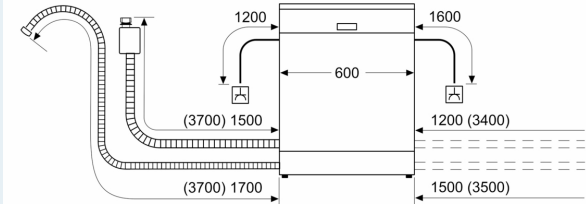

#### Maße

- Gerätemaße (H x B x T): 86.5 cm x 59.8 cm x 55.0 cm

<sup>1</sup> auf einer Energieeffizienzklassen-Skala von A bis G

<sup>2</sup>Energieverbrauch kWh/100 Betriebszyklen (im Programm Eco 50 °C)

iQ300, Vollintegrierter  
Geschirrspüler, 60 cm, XXL  
SX63HX16AE

Maßzeichnungen

Maße in mm

⚡ Steckdose  
( ) Werte mit Verlängerungssatz

Maße in mm

Maße in mm