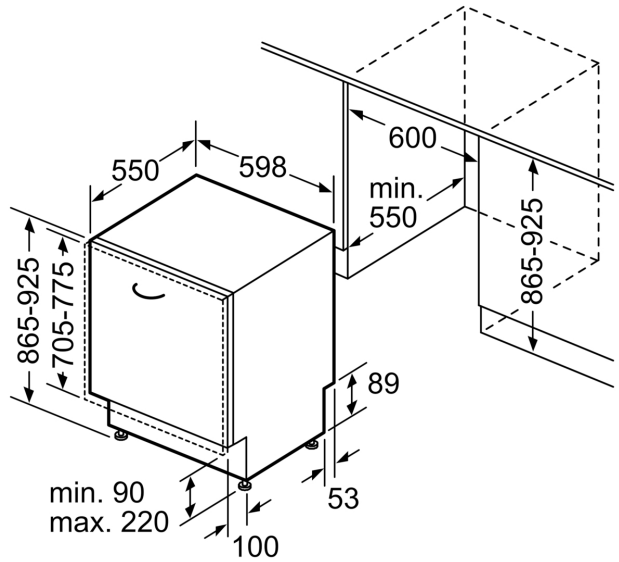

#### Technische Daten

Energieeffizienzklasse <sup>1</sup> :	C
Energieverbrauch des eco-Programms pro 100 Betriebszyklen (EU 2017/1369) <sup>2</sup> :	74 kWh
Höchste Anzahl von Maßgedecken (EU 2017/1369):	13
Wasserverbrauch in Litern im Eco 50°C Programm pro Betriebszyklus (EU 2017/1369) <sup>3</sup> :	9.0 l
Programmdauer (EU 2017/1369) <sup>4</sup> :	4:55 h
Geräuschwert:	42 dB(A) re 1pW
Geräusch-Effizienzklasse:	B
Bauform:	Einbau
Höhe der Arbeitsplatte:	0 mm
Abmessungen des Gerätes:	865 x 598 x 550 mm
Nischenmaße für Installation mm (HxBxT):	865-925 x 600 x 550 mm
Tiefe bei geöffneter Tür (90°):	1200 mm
Höhenverstellbare Füße:	Ja - alle von vorne
Höhenverstellung max.:	60 mm
Verstellbarer Sockel:	Horizontal und Vertikal
Nettogewicht:	34.8 kg
Bruttogewicht:	37.0 kg
Anschlusswert:	2400 W
Absicherung:	10 A
Spannung:	220-240 V
Frequenz:	50; 60 Hz
Reparaturindex:	9.3
Länge Anschlusskabel:	175.0 cm
Steckerart:	Schuko-/Gardy mit Erdung
Länge Zulaufschlauch:	165 cm
Länge Ablaufschlauch:	190 cm
EAN-Nummer:	4242003981337
Gerätetyp:	Vollintegriert

#### Maße

- Gerätemaße (H x B x T): 86.5 cm x 59.8 cm x 55.0 cm

<sup>1</sup> auf einer Energieeffizienzklassen-Skala von A bis G

<sup>2</sup>Energieverbrauch kWh/100 Betriebszyklen (im Programm Eco 50 °C)

iQ300, Vollintegrierter  
Geschirrspüler, 60 cm, XXL  
SX63HX16AE

Maßzeichnungen

Maße in mm

⚡ Steckdose  
( ) Werte mit Verlängerungssatz

Maße in mm

Maße in mm