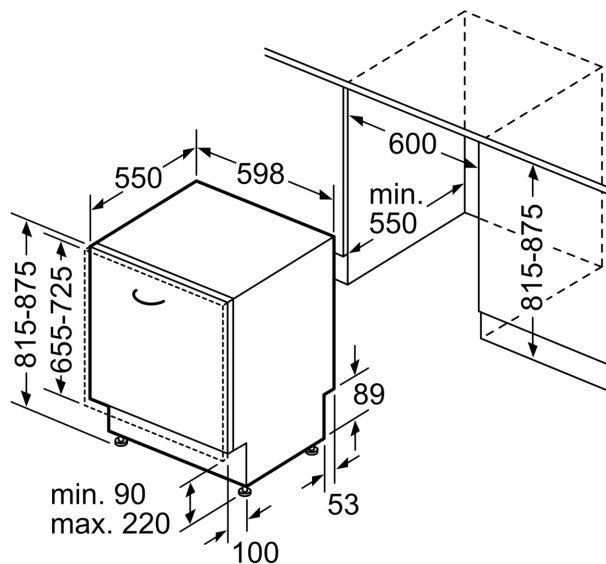

iQ300, Vollintegrierter Geschirrspüler, 60 cm SN63HX16AE

Maßzeichnungen

Maße in mm

⚡ Steckdose
( ) Werte mit Verlängerungssatz

Maße in mm

Maße in mm