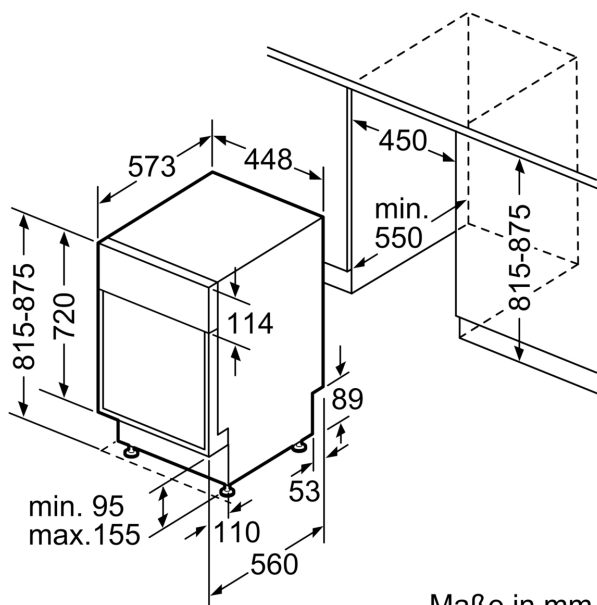

#### Technische Daten

Energieeffizienzklasse <sup>1</sup> :	C
Energieverbrauch des eco-Programms pro 100 Betriebszyklen (EU 2017/1369) <sup>2</sup> :	74 kWh
Höchste Anzahl von Maßgedecken (EU 2017/1369):	13
Wasserverbrauch in Litern im Eco 50°C Programm pro Betriebszyklus (EU 2017/1369) <sup>3</sup> :	9.0 l
Programmdauer (EU 2017/1369) <sup>4</sup> :	4:55 h
Geräuschwert:	42 dB(A) re 1pW
Geräusch-Effizienzklasse:	B
Bauform:	Einbau
Höhe der Arbeitsplatte:	0 mm
Abmessungen des Gerätes:	815 x 598 x 550 mm
Nischenmaße für Installation mm (HxBxT):	815-875 x 600 x 550 mm
Tiefe bei geöffneter Tür (90°):	1150 mm
Höhenverstellbare Füße:	Ja - alle von vorne
Höhenverstellung max.:	60 mm
Verstellbarer Sockel:	Horizontal und Vertikal
Nettogewicht:	33.1 kg
Bruttogewicht:	35.5 kg
Anschlusswert:	2400 W
Absicherung:	10 A
Spannung:	220-240 V
Frequenz:	50; 60 Hz
Reparaturindex:	9.3
Länge Anschlusskabel:	175.0 cm
Steckerart:	Schuko-/Gardy mit Erdung
Länge Zulaufschlauch:	165 cm
Länge Ablaufschlauch:	190 cm
EAN-Nummer:	4242003981320
Gerätetyp:	Vollintegriert

#### Maße

- Gerätemaße (H x B x T): 81.5 cm x 59.8 cm x 55.0 cm

<sup>1</sup> auf einer Energieeffizienzklassen-Skala von A bis G

<sup>2</sup>Energieverbrauch kWh/100 Betriebszyklen (im Programm Eco 50 °C)

## Maßzeichnungen

Maße in mm

⚡ Steckdose  
( ) Werte mit Verlängerungssatz

Maße in mm

Maße in mm