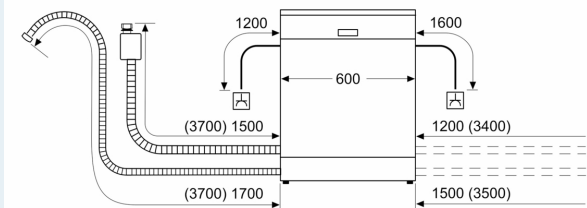

iQ300, Vollintegrierter Geschirrspüler, 60 cm SN63HX16AE

Maßzeichnungen

Maße in mm

⚡ Steckdose
( ) Werte mit Verlängerungssatz