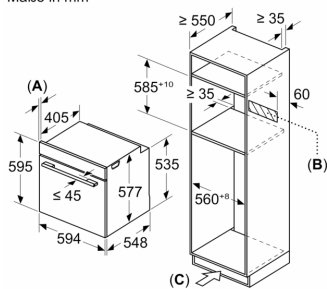

Technische Info:

- Länge des Anschlusskabels: 120 cm
- Nennspannung: 220 - 240 V
- Gesamtanschlusswert Elektro: 3.6 kW

Maße

- Gerätemaße (HxBxT): 595 x 594 x 548mm
- Nischenmaße (HxBxT): 595 mm x 560 mm x 550 mm
- „Maße und Einbauhinweise zu diesem Gerät gemäß technischer Zeichnung beachten“

**Serie 8, Einbau-Backofen mit
Mikrowellenfunktion, 60 x 60 cm,
Schwarz
HMG7361B1**

Maße in mm

- A: 19,5 mm
- B: Platz für Geräteanschluss 320 x 115 mm
- C: Belüftung im Sockel $\geq 200 \text{ cm}^2$

Einbau von zwei Geräten übereinander