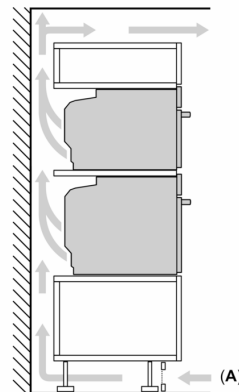

Technische Info:

- Länge des Anschlusskabels: 120 cm
- Nennspannung: 220 - 240 V
- Gesamtanschlusswert Elektro: 3.6 kW

Maße

- Gerätemaße (HxBxT): 595 x 594 x 548mm
- Nischenmaße (HxBxT): 595 mm x 560 mm x 550 mm
- „Maße und Einbauhinweise zu diesem Gerät gemäß technischer Zeichnung beachten“

**Serie 8, Einbau-Backofen mit
Mikrowellenfunktion, 60 x 60 cm,
Schwarz
HMG7361B1**

Maße in mm

- A: 19,5 mm
- B: Platz für Geräteanschluss 320 x 115 mm
- C: Belüftung im Sockel $\geq 200 \text{ cm}^2$

Einbau von zwei Geräten übereinander

Luftaustausch

A: Lufteintritt $\geq 200 \text{ cm}^2$

Maße in mm

Wird das Gerät unter einem Kochfeld eingebaut, muss folgende Arbeitsplattenstärke (ggf. inkl. Unterkonstruktion) beachtet werden.

Kochfeld-Typ	min. Arbeitsplattenstärke	
	aufgesetzt	flächenbündig
Induktionskochfeld	37 mm	38 mm
Vollflächen-Induktionskochfeld	47 mm	48 mm
Gaskochfeld	30 mm	38 mm
Elektrokochfeld	27 mm	30 mm