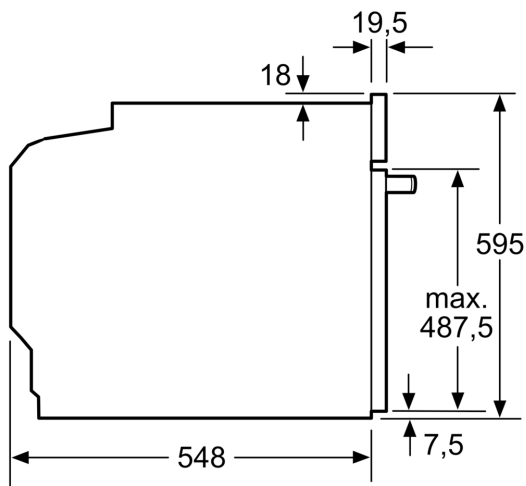

Technische Daten

Zusatzfunktionen: Kombinationsbetrieb mit Mikrowelle
Steuerung: elektronisch
Abmessungen des Gerätes: 595 x 594 x 548 mm
Abmessungen des Garraumes: 357.0 x 480 x 392.0 mm
Länge Anschlusskabel: 120.0 cm
Nettogewicht: 42.7 kg
Bruttogewicht: 45.1 kg
EAN-Nummer: 4242005326921
Max. Mikrowellenleistung: 800 W
Anschlusswert: 3600 W
Absicherung: 16 A
Spannung: 220-240 V
Frequenz: 50; 60 Hz
Steckerart: Schuko-/Gardy mit Erdung
Integriertes Zubehör: 1 x Backblech emailliert, 1 x Kombirost, 1 x Universalpfanne

Technische Info:

- Länge des Anschlusskabels: 120 cm
- Nennspannung: 220 - 240 V
- Gesamtanschlusswert Elektro: 3.6 kW

Maße

- Gerätemaße (HxBxT): 595 x 594 x 548mm
- Nischenmaße (HxBxT): 595 mm x 560 mm x 550 mm
- „Maße und Einbauhinweise zu diesem Gerät gemäß technischer Zeichnung beachten“

**Serie 8, Einbau-Backofen mit
Mikrowellenfunktion, 60 x 60 cm,
Schwarz
HMG7361B1**

Maße in mm

- A: 19,5 mm
- B: Platz für Geräteanschluss 320 x 115 mm
- C: Belüftung im Sockel $\geq 200 \text{ cm}^2$

Einbau von zwei Geräten übereinander

Luftaustausch

A: Lufteintritt $\geq 200 \text{ cm}^2$

Maße in mm

Wird das Gerät unter einem Kochfeld eingebaut, muss folgende Arbeitsplattenstärke (ggf. inkl. Unterkonstruktion) beachtet werden.

Kochfeld-Typ	min. Arbeitsplattenstärke	
	aufgesetzt	flächenbündig
Induktionskochfeld	37 mm	38 mm
Vollflächen-Induktionskochfeld	47 mm	48 mm
Gaskochfeld	30 mm	38 mm
Elektrokochfeld	27 mm	30 mm