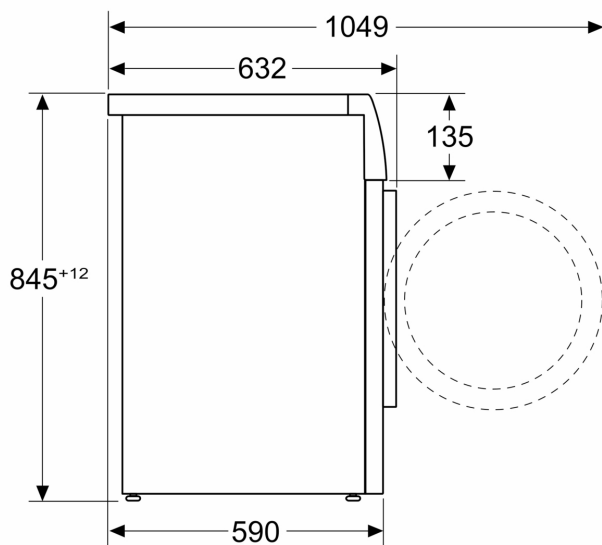

Technische Informationen

- unterschiebbar ab 85 cm Nischenhöhe
- Gerätemaße (H x B): 84.5 cm x 59.8 cm
- Gerätetiefe: 59.0 cm
- Gerätetiefe inkl. Tür: 63.2 cm
- Gerätetiefe mit geöffneter Tür: 104.9 cm

iQ300, Waschmaschine,
Frontlader, 8 kg, max. 1400
U/min.
WM14N0H5

Maßzeichnungen

Maße in mm

Maße in mm