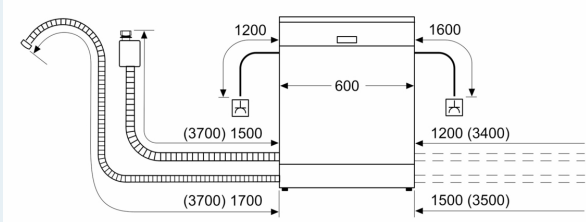

### Maße

- Gerätemaße (H x B x T): 84.5 cm x 60.0 cm x 60.0 cm

<sup>1</sup> auf einer Energieeffizienzklassen-Skala von A bis G

<sup>2</sup>Energieverbrauch kWh/100 Betriebszyklen (im Programm Eco 50 °C)

## iQ300, Freistehender Geschirrspüler, 60 cm, Weiß SN23HW02ME

Maße in mm

⚡ Steckdose  
( ) Werte mit Verlängerungssatz