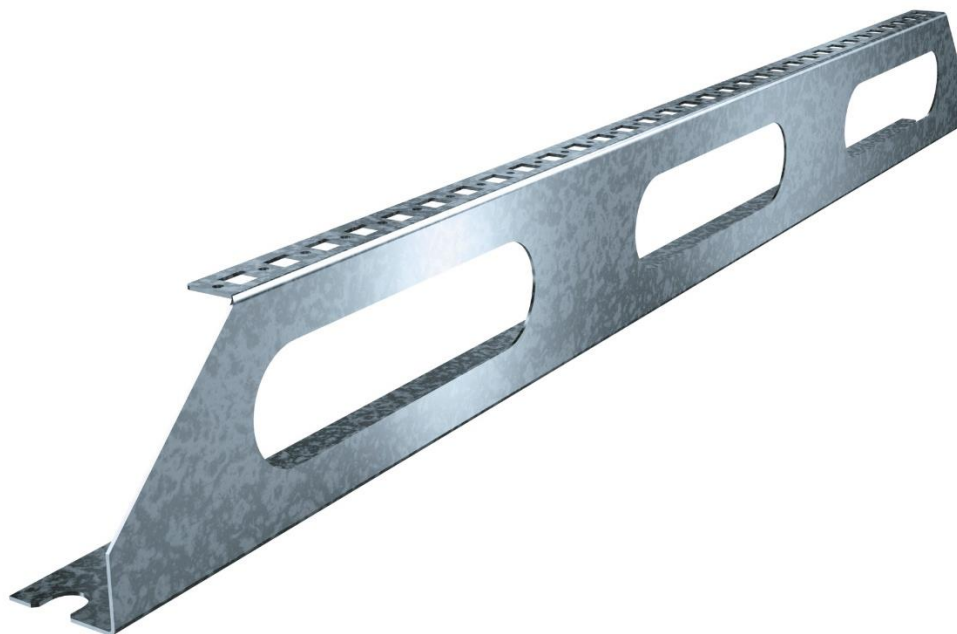

## IS-1 Systemträger für Kabeltrassen

IS-1 19" System mount for cable trays

IT-Rack - Zubehör IS-1

IT-Rack - Accessories IS-1

Abbildung ähnlich / picture similar

### Technische Daten

Technical data

<b>Material:</b> Material:	Stahlblech 1,50 mm	Sheet steel 1.50 mm
<b>Oberfläche:</b> Surface:	verzinkt	galvanized

### Lieferumfang

Scope of delivery

1x	Systemträger	System mount
1x	Montagematerial	Mounting material

### Artikelnummern

Item numbers

Tiefe [mm] Depth	
1000	B506780400
1200	B506780450
1400	B506780460