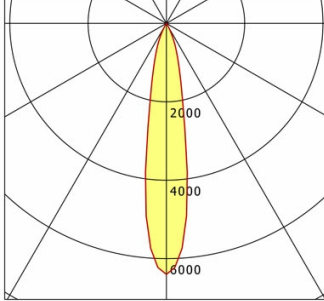

ILVY-FIX 100.TWL.20.BK-WH/DALI

ILVY-FIX 100.TWL.20.BK-WH/DALI

Ilvy Fix (6500 K, 1xLED 14W TWL 1010lm 20°)

— C0/C180 cd / 1000 lm

	C0	C90	C180	C270
0°	6400	6400	6400	6400
15°	1343	1343	1343	1343
30°	85	85	85	85
45°	7	7	7	7
60°	1	1	1	1
75°	0	0	0	0
90°	0	0	0	0
cd / 1000 lm				

Offset [m] Cone width [m] Illuminance [lx]

Offset [m]	Cone width [m]	Illuminance [lx]
3.0	0.96	718.2
6.0	1.93	179.6
9.0	2.89	79.8
12.0	3.86	44.9
15.0	4.82	28.7

η	LED
Efficiency	72 lm/W
Direct/Indirect	↓ 100% / ↑ 0%
System Power	14 W
UGR	X=4H, Y=8H
Reflection factors	70/50/20
UGR C0/C180	<10.0
UGR C90/C270	<10.0
CIE Flux Codes	99 100 100 100 100
Ra/CRI	>90

LTS

ILVY-FIX 100.TWL.20.BK-WH/DALI

Ilvy Fix (4000 K, 1xLED 14W TWL 860lm 20°)

— C0/C180 cd / 1000 lm