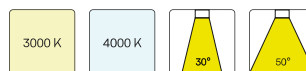

## Lichttechnik / Normen

Leuchtmittel	LED Spot TWL / CRI 98 / 2700-6500 K
Lebensdauer	L90 B50 50.000 h L80 B50 100.000 h L80 B20 50.000 h
Systemleistung	14.4 W
Leuchten-Lichtstrom	max. 1010 lm
Systemeffizienz	70.13 lm/W
Moduleffizienz	116.32 lm/W
UGR Klasse	≤16
Abstrahlwinkel	20°
Versorgungsspannung	220 - 240 V / 50 - 60 Hz
Schutzklasse	III
Schutzart	IP20