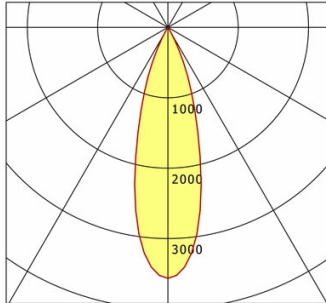

ILVY-FIX 100.940.30.BK-GO/DALI

ILVY-FIX 100.940.30.BK-GO/DALI

Ilvy Fix (1xLED 13W 840/4000K 1040lm 30°)

C0/C180 cd / 1000 lm

	C0	C90	C180	C270
0°	3565	3565	3565	3565
15°	1711	1711	1711	1711
30°	92	92	92	92
45°	8	8	8	8
60°	1	1	1	1
75°	0	0	0	0
90°	0	0	0	0
cd / 1000 lm				

Offset [m] Cone width [m] Illuminance [lx]

Offset [m]	Cone width [m]	Illuminance [lx]
3.0	1.57	412.0
6.0	3.13	103.0
9.0	4.70	45.8
12.0	6.26	25.7
15.0	7.83	16.5

η	LED
Efficiency	80 lm/W
Direct/Indirect	↓ 100% / ↑ 0%
System Power	13 W
UGR	X=4H, Y=8H
Reflection factors	70/50/20
UGR C0/C180	<10.0
UGR C90/C270	<10.0
CIE Flux Codes	99 100 100 100 100
Ra/CRI	>80

LTS

Zubehör