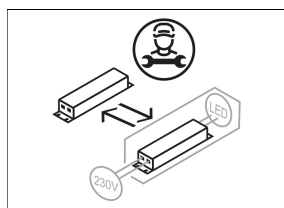

ILVY-CAR 100.TWL.20.WH-GO/DALI

Farbe	Artikelnummer	EAN
weiß	658458	4043544673725

Beschreibung

- runder Einbaustrahler mit Tunable White Light (TWL)
- Frontring weiß / Innenkonus gold
- Leuchte 355° drehbar und 20° schwenkbar
- Leuchte mit halogenfreier Verdrahtung
- hohe Wartungsfreundlichkeit
- keine UV- und Wärmestrahlung
- Wärmemanagement mit Passivkühlung (Kühlkörper aus Aluminiumdruckguss)
- LED mit vollem Tageslichtspektrum
- Reflektorhalter aus schwarzem ABS
- metallbedampfter Hochglanz-Polycarbonatreflektor mit präziser symmetrischer Abstrahlcharakteristik für maximale Lichtausbeute und optimale Entblendung (inklusive Kunststoff-Schutzglas)
- Innenkonus aus ABS
- Konusverlängerung ILVY-ZBVL 033 zur Blendungsverbesserung optional als Zubehör separat bestellen (Einbautiefe beachten: 137 mm)
- Front-/Einbauring mit Schwenkvorrichtung aus Aluminiumdruckguss (Rotationsring aus ABS)
- werkzeugloser Deckeneinbau mit Schnellspannfedern (automatische Anpassung der Deckenstärke)
- Anschluss an Betriebsgerät über vormontiertes Leuchtenkabel
- Betriebsgerät (LED-Konverter DALI) inklusive (Platzierung extern)

Standardoptionen

Lichttechnik / Normen

Leuchtmittel	LED Spot TWL / CRI 98 / 2700-6500 K
Lebensdauer	L90 B50 50.000 h L80 B50 100.000 h L80 B20 50.000 h
Systemleistung	14.4 W
Leuchten-Lichtstrom	max. 1020 lm
Systemeffizienz	54.86 lm/W
Moduleffizienz	116.32 lm/W
UGR Klasse	≤16
Abstrahlwinkel	20°
Versorgungsspannung	220 - 240 V / 50 - 60 Hz
Schutzklasse	III
Schutzart	IP20

Abmessungen / Gewichte

Außendurchmesser	100 mm
Höhe	107 mm
Ausschnittsmaß (∅)	90 mm
Deckenstärke	12.5 - 50.0 mm
Einbautiefe	120 mm
Nettogewicht	0.61 kg
Bruttogewicht	0.71 kg

ILVY-CAR 100.TWL.20.WH-GO/DALI