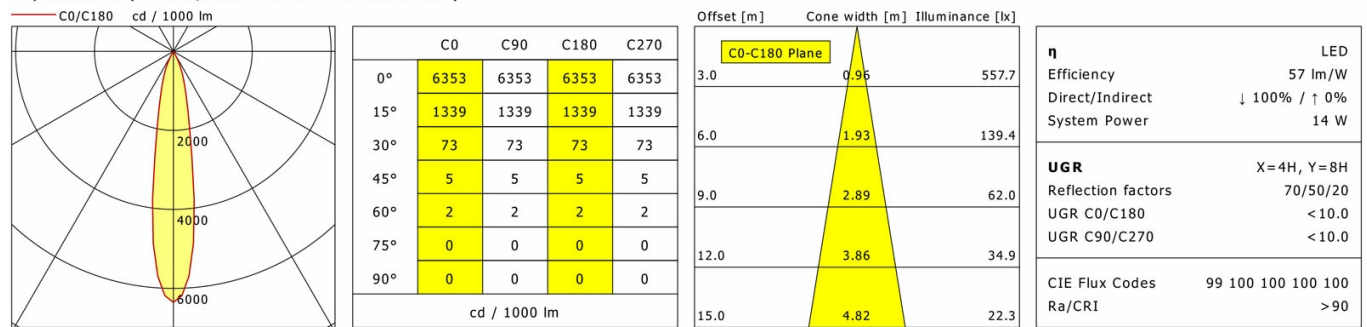

ILVY-CAR 100.TWL.20.WH-GO/DALI

ILVY-CAR 100.TWL.20.WH-GO/DALI

Ilvy Cardanic (2700 K, 1xLED 14W TWL 790lm 20°)