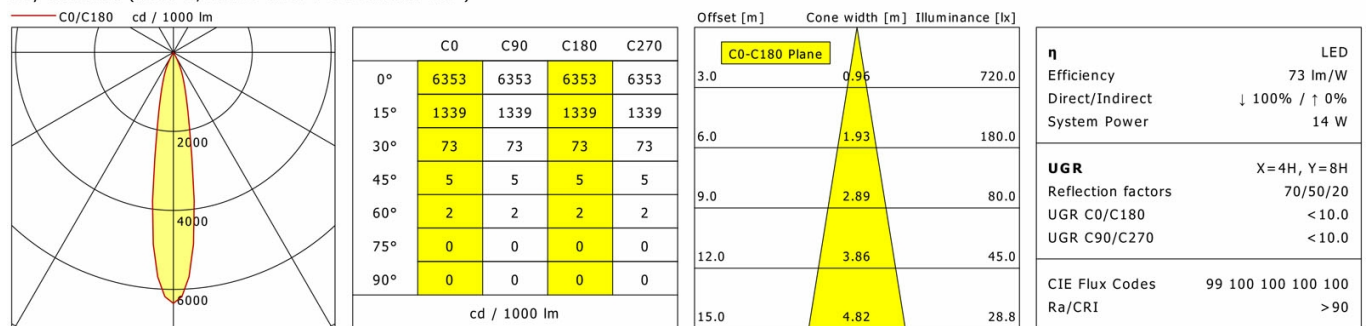

ILVY-CAR 100.TWL.20.WH-GO/DALI

Ilvy Cardanic (6500 K, 1xLED 14W TWL 1020lm 20°)