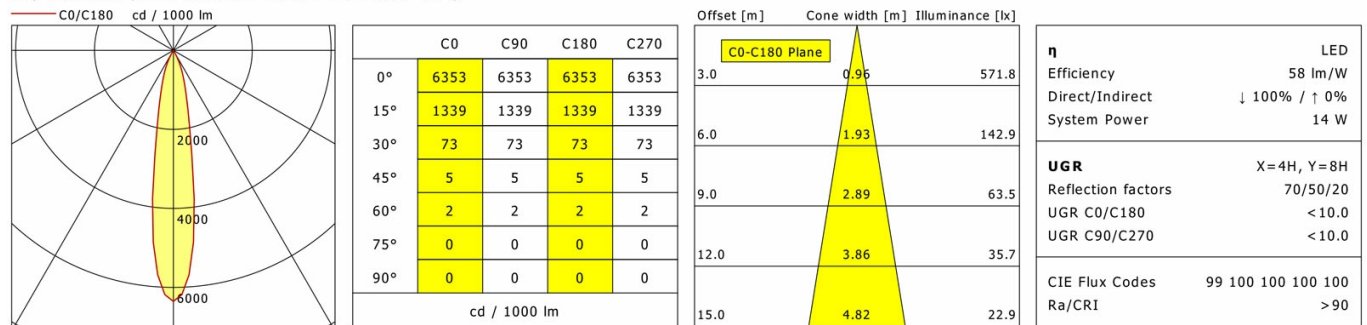

Standardoptionen

Lichttechnik / Normen

Leuchtmittel	LED Spot TWL / CRI 98 / 2700-6500 K
Lebensdauer	L90 B50 50.000 h L80 B50 100.000 h L80 B20 50.000 h
Systemleistung	14.4 W
Leuchten-Lichtstrom	max. 1020 lm
Systemeffizienz	54.86 lm/W
Moduleffizienz	116.32 lm/W
UGR Klasse	≤16
Abstrahlwinkel	20°
Versorgungsspannung	220 - 240 V / 50 - 60 Hz
Schutzklasse	III
Schutzart	IP20

Abmessungen / Gewichte

Außendurchmesser	100 mm
Höhe	107 mm
Ausschnittsmaß (∅)	90 mm
Deckenstärke	12.5 - 50.0 mm
Einbautiefe	120 mm
Nettogewicht	0.61 kg
Bruttogewicht	0.71 kg

ILVY-CAR 100.TWL.20.WH-GO/DALI

ILVY-CAR 100.TWL.20.WH-GO/DALI

Ilvy Cardanic (2700 K, 1xLED 14W TWL 790lm 20°)

LTS

ILVY-CAR 100.TWL.20.WH-GO/DALI

Ilvy Cardanic (3000 K, 1xLED 14W TWL 810lm 20°)

LTS

ILVY-CAR 100.TWL.20.WH-GO/DALI

Ilvy Cardanic (4000 K, 1xLED 14W TWL 870lm 20°)