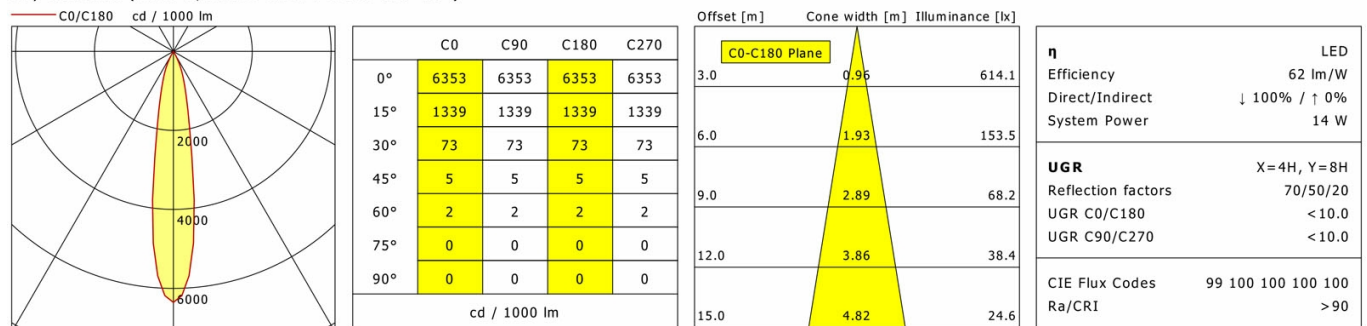

Standardoptionen

Lichttechnik / Normen

Leuchtmittel	LED Spot TWL / CRI 98 / 2700-6500 K
Lebensdauer	L90 B50 50.000 h L80 B50 100.000 h L80 B20 50.000 h
Systemleistung	14.4 W
Leuchten-Lichtstrom	max. 1020 lm
Systemeffizienz	54.86 lm/W
Moduleffizienz	116.32 lm/W
UGR Klasse	≤16
Abstrahlwinkel	20°
Versorgungsspannung	220 - 240 V / 50 - 60 Hz
Schutzklasse	III
Schutzart	IP20

ILVY-CAR 100.TWL.20.WH-GO/DALI

Ilvy Cardanic (2700 K, 1xLED 14W TWL 790lm 20°)

LTS

ILVY-CAR 100.TWL.20.WH-GO/DALI

Ilvy Cardanic (3000 K, 1xLED 14W TWL 810lm 20°)

LTS

ILVY-CAR 100.TWL.20.WH-GO/DALI

Ilvy Cardanic (4000 K, 1xLED 14W TWL 870lm 20°)