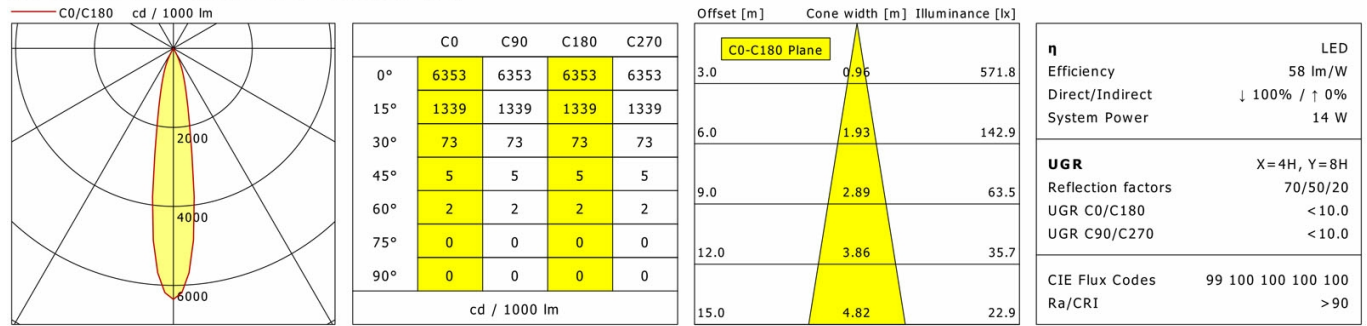

ILVY-CAR 100.TWL.20.WH-CO/DALI

Ilvy Cardanic (3000 K, 1xLED 14W TWL 810lm 20°)