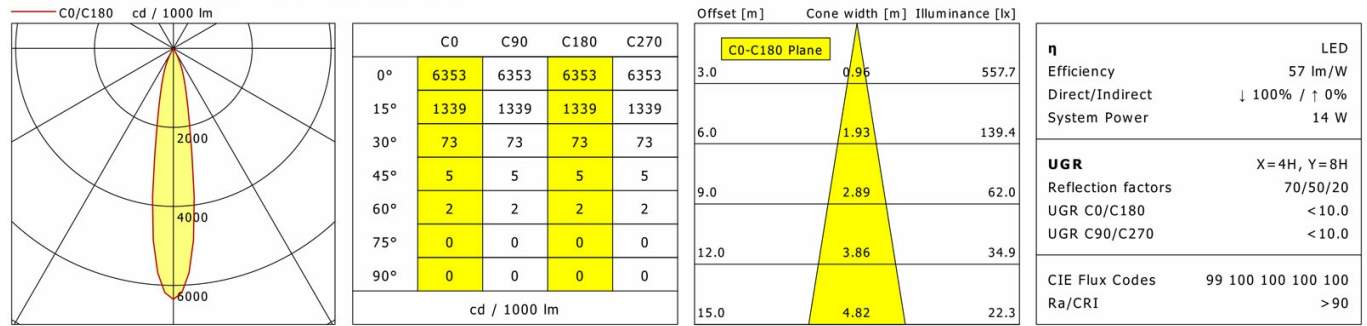

ILVY-CAR 100.TWL.20.WH-CO/DALI

ILVY-CAR 100.TWL.20.WH-CO/DALI

Ilvy Cardanic (2700 K, 1xLED 14W TWL 790lm 20°)