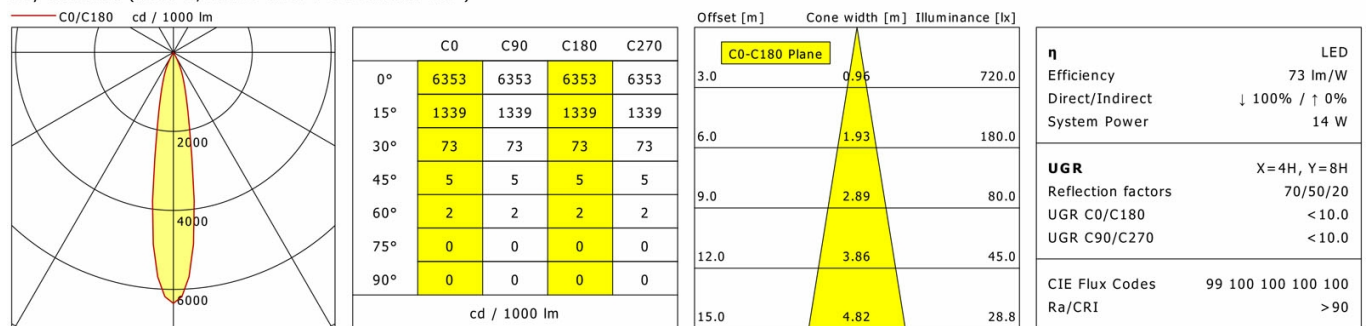

ILVY-CAR 100.TWL.20.WH-CO/DALI

Ilvy Cardanic (6500 K, 1xLED 14W TWL 1020lm 20°)