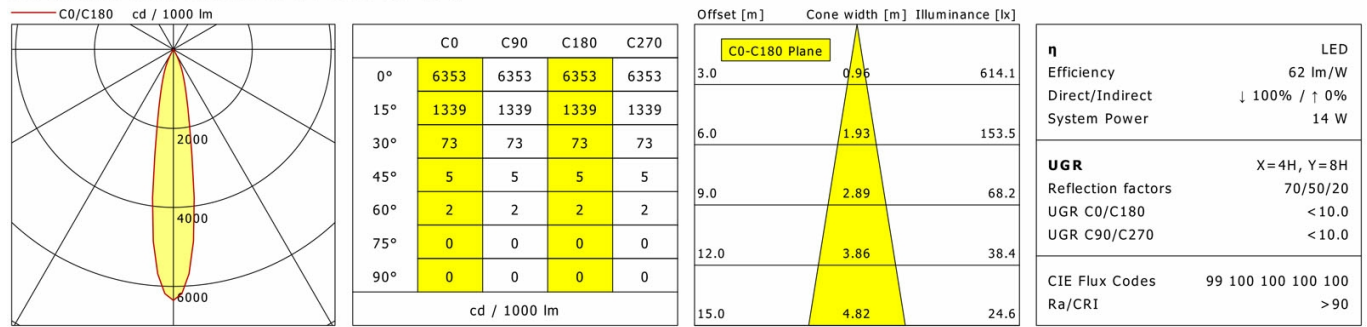

ILVY-CAR 100.TWL.20.WH-CO/DALI

Ilvy Cardanic (4000 K, 1xLED 14W TWL 870lm 20°)