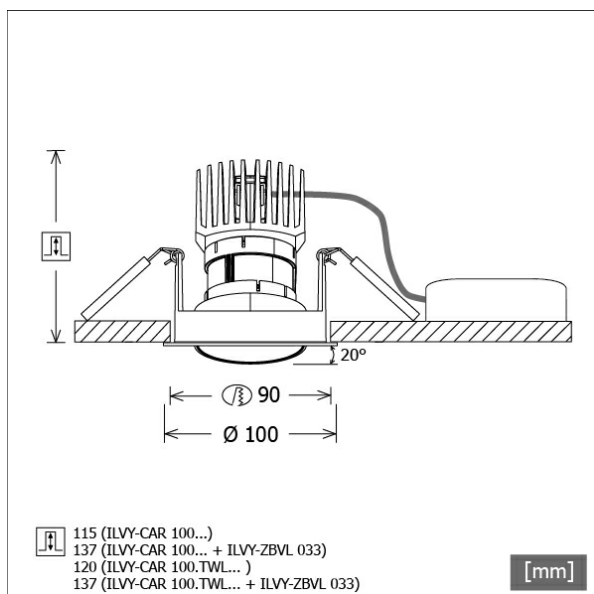

ILVY-CAR 100.TWL.20.BK-BK/DALI

Farbe	Artikelnummer	EAN
schwarz	658432	4043544673466

Beschreibung

- runder Einbaustrahler mit Tunable White Light (TWL)
- Frontring schwarz / Innenkonus schwarz
- Leuchte 355° drehbar und 20° schwenkbar
- Leuchte mit halogenfreier Verdrahtung
- hohe Wartungsfreundlichkeit
- keine UV- und Wärmestrahlung
- Wärmemanagement mit Passivkühlung (Kühlkörper aus Aluminiumdruckguss)
- LED mit vollem Tageslichtspektrum
- Reflektorhalter aus schwarzem ABS
- metallbedampfter Hochglanz-Polycarbonatreflektor mit präziser symmetrischer Abstrahlcharakteristik für maximale Lichtausbeute und optimale Entblendung (inklusive Kunststoff-Schutzglas)
- Innenkonus aus ABS
- Konusverlängerung ILVY-ZBVL 033 zur Blendungsverbesserung optional als Zubehör separat bestellen (Einbautiefe beachten: 137 mm)
- Front-/Einbauring mit Schwenkvorrichtung aus Aluminiumdruckguss (Rotationsring aus ABS)
- werkzeugloser Deckeneinbau mit Schnellspannfedern (automatische Anpassung der Deckenstärke)
- Anschluss an Betriebsgerät über vormontiertes Leuchtenkabel
- Betriebsgerät (LED-Konverter DALI) inklusive (Platzierung extern)

Standardoptionen

Lichttechnik / Normen

Leuchtmittel	LED Spot TWL / CRI 98 / 2700-6500 K
Lebensdauer	L90 B50 50.000 h L80 B50 100.000 h L80 B20 50.000 h
Systemleistung	14.4 W
Leuchten-Lichtstrom	max. 1020 lm
Systemeffizienz	54.86 lm/W
Moduleffizienz	116.32 lm/W
UGR Klasse	≤16
Abstrahlwinkel	20°
Versorgungsspannung	220 - 240 V / 50 - 60 Hz
Schutzklasse	III
Schutzart	IP20

Abmessungen / Gewichte

Außendurchmesser	100 mm
Höhe	107 mm
Ausschnittsmaß (∅)	90 mm
Deckenstärke	12.5 - 50.0 mm
Einbautiefe	120 mm
Nettogewicht	0.61 kg
Bruttogewicht	0.71 kg

ILVY-CAR 100.TWL.20.BK-BK/DALI