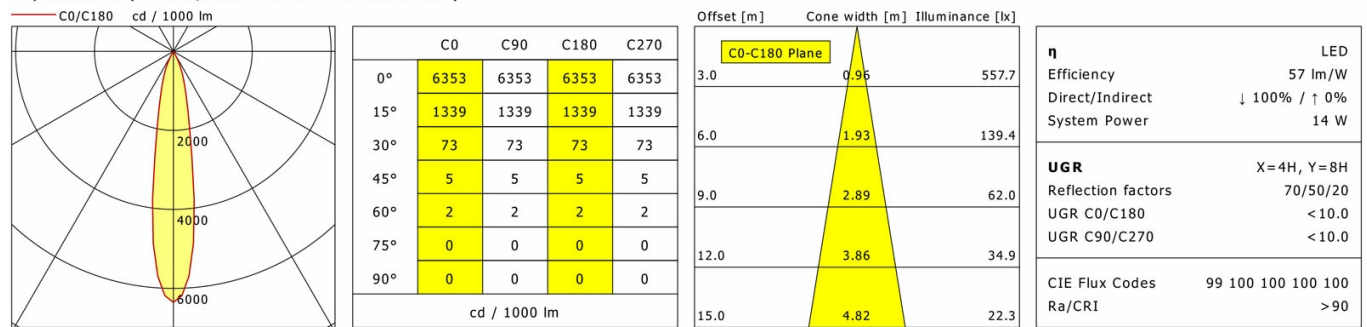

ILVY-CAR 100.TWL.20.BK-BK/DALI

ILVY-CAR 100.TWL.20.BK-BK/DALI

Ilvy Cardanic (2700 K, 1xLED 14W TWL 790lm 20°)