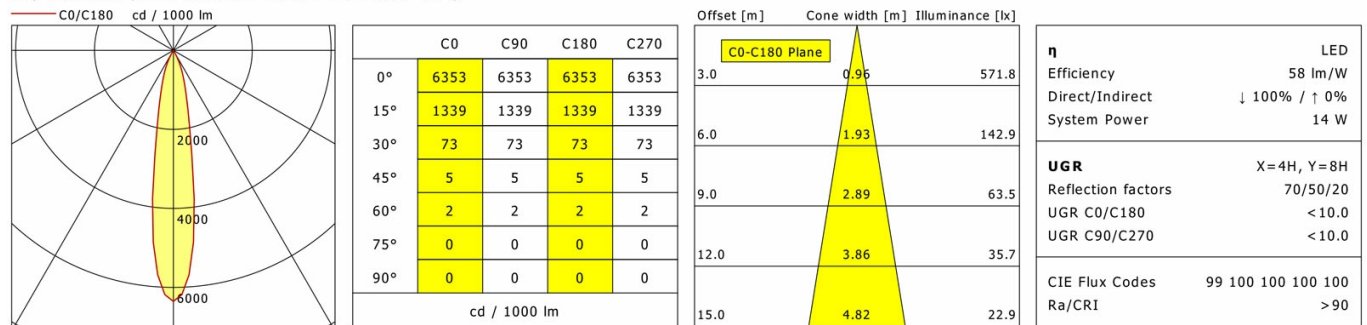

Standardoptionen

Lichttechnik / Normen

Leuchtmittel	LED Spot TWL / CRI 98 / 2700-6500 K
Lebensdauer	L90 B50 50.000 h L80 B50 100.000 h L80 B20 50.000 h
Systemleistung	14.4 W
Leuchten-Lichtstrom	max. 1020 lm
Systemeffizienz	54.86 lm/W
Moduleffizienz	116.32 lm/W
UGR Klasse	≤16
Abstrahlwinkel	20°
Versorgungsspannung	220 - 240 V / 50 - 60 Hz
Schutzklasse	III
Schutzart	IP20

ILVY-CAR 100.TWL.20.BK-BK/DALI

Ilvy Cardanic (2700 K, 1xLED 14W TWL 790lm 20°)

LTS

ILVY-CAR 100.TWL.20.BK-BK/DALI

Ilvy Cardanic (3000 K, 1xLED 14W TWL 810lm 20°)

LTS

ILVY-CAR 100.TWL.20.BK-BK/DALI

Ilvy Cardanic (4000 K, 1xLED 14W TWL 870lm 20°)