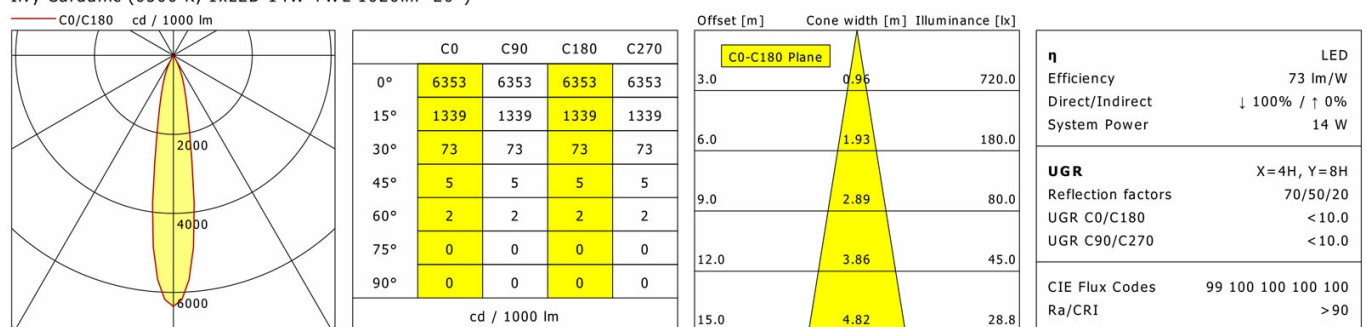

ILVY-CAR 100.TWL.20.BK-BK/DALI

Ilvy Cardanic (6500 K, 1xLED 14W TWL 1020lm 20°)