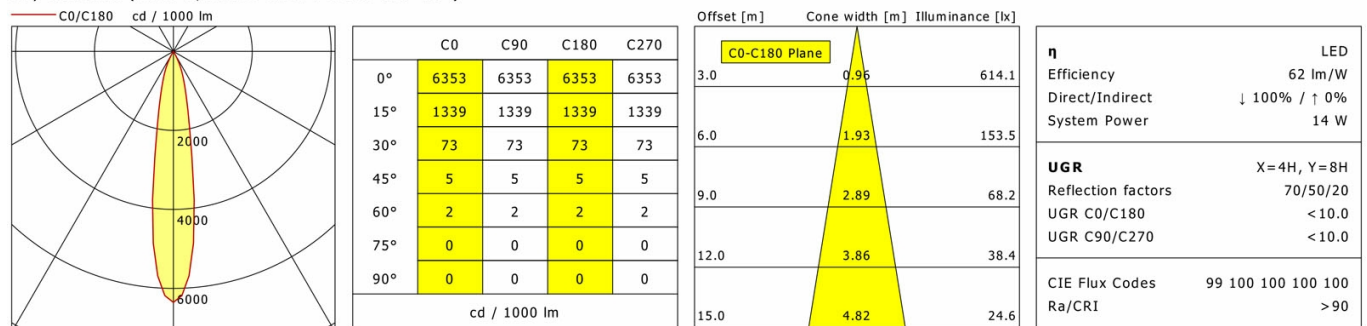

Standardoptionen

Lichttechnik / Normen

Leuchtmittel	LED Spot TWL / CRI 98 / 2700-6500 K
Lebensdauer	L90 B50 50.000 h L80 B50 100.000 h L80 B20 50.000 h
Systemleistung	14.4 W
Leuchten-Lichtstrom	max. 1020 lm
Systemeffizienz	54.86 lm/W
Moduleffizienz	116.32 lm/W
UGR Klasse	≤16
Abstrahlwinkel	20°
Versorgungsspannung	220 - 240 V / 50 - 60 Hz
Schutzklasse	III
Schutzart	IP20

ILVY-CAR 100.TWL.20.BK-BK/DALI

Ilvy Cardanic (2700 K, 1xLED 14W TWL 790lm 20°)

LTS

ILVY-CAR 100.TWL.20.BK-BK/DALI

Ilvy Cardanic (3000 K, 1xLED 14W TWL 810lm 20°)

LTS

ILVY-CAR 100.TWL.20.BK-BK/DALI

Ilvy Cardanic (4000 K, 1xLED 14W TWL 870lm 20°)