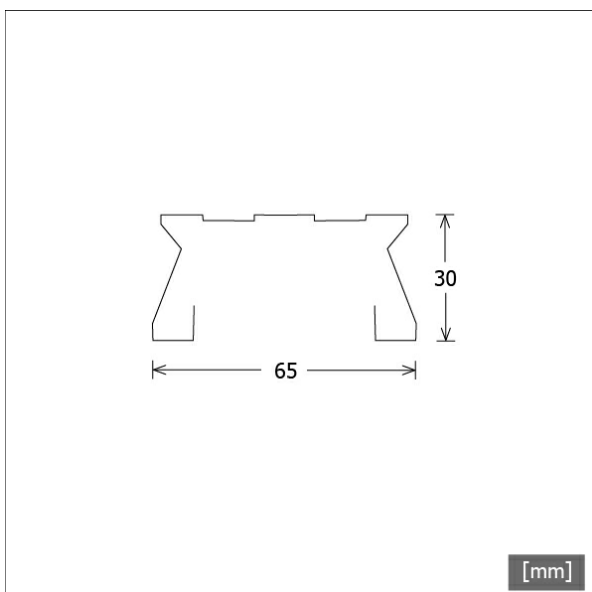

ALA-T 4595

Beschreibung

- Lichtbandsystem für Decken- oder Pendelmontage
- Montageschiene aus Stahlblech (bauseitig kürzbar)
- Lichteinsätze und erforderliches Zubehör separat bestellen

Hinweise

Deckenbefestigung alle 1.5 m erforderlich.

Lichttechnik / Normen

Schutzart IP20

Abmessungen / Gewichte

Länge	4595 mm
Breite	65 mm
Höhe	30 mm
Nettogewicht	3.53 kg
Bruttogewicht	3.68 kg

Sondermaße

Gesamthöhe Tragschiene + Lichteinsatz: 61 mm

Farbe	Artikelnummer	EAN
weiß	667500	4043544786630

ALA-T 4595

Zubehör

ALA-T 3065
Ala Montageschiene
(Länge: 3065 mm)

ALA-T 4595
Ala Montageschiene
(Länge: 4595 mm)

ALA-Z 001
Enddeckel (2 Stück) für Tragschienen ALA-T

ALA-Z 004
Enddeckel (2 Stück) für Lichteinsätze ALA-L

Bezeichnung	Beschreibung
ALA-L 011.840.1530	4000 K, 1530 mm, 72.6 W , 11700 lm
ALA-L 011.840.1530/DALI	4000 K, 1530 mm, 72.6 W , 11700 lm