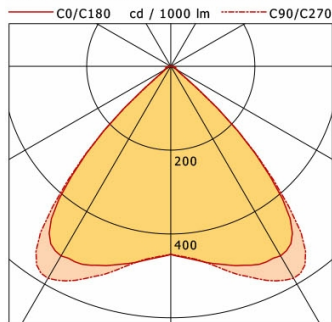

Abmessungen / Gewichte

Länge	1530 mm
Breite	62 mm
Höhe	45 mm
Nettogewicht	3.22 kg
Bruttogewicht	3.06 kg

ALA-L 011.840.1530/DALI

Ala | Light-Insert (1xLED 73W 840/4000K 11700lm)

	C0	C90	C180	C270
0°	449	449	449	449
15°	490	504	490	504
30°	522	584	522	584
45°	255	259	255	259
60°	16	18	16	18
75°	10	13	10	13
90°	2	0	2	0

cd / 1000 lm

Offset [m]	Cone width [m]		Illuminance [lx]
3.0	C0-C180 Plane: 5.77	C90-C270 Plane: 5.81	583.6
6.0	11.54	11.62	145.9
9.0	17.31	17.42	64.8
12.0	23.07	23.23	36.5
15.0	28.84	29.04	23.3

η	LED
Efficiency	160 lm/W
Direct/Indirect	↓ 100% / ↑ 0%
System Power	73 W
UGR	X=4H, Y=8H
Reflection factors	70/50/20
UGR C0/C180	21.9
UGR C90/C270	22.4
CIE Flux Codes	79 97 99 100 100
Ra/CRI	>80