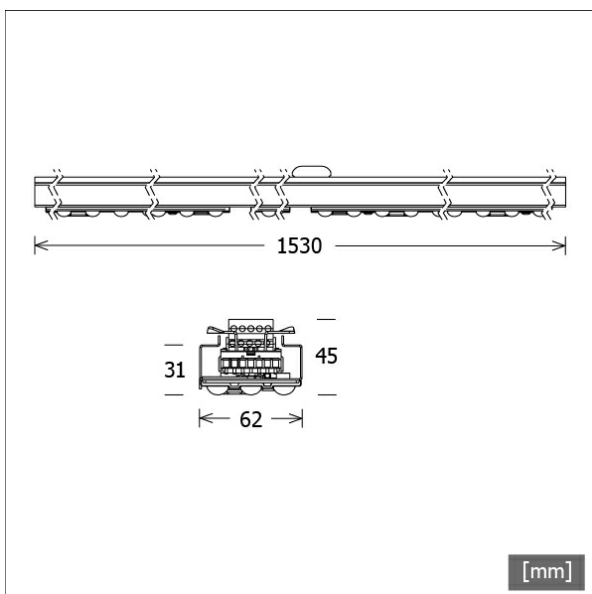

Beschreibung

- Lichteinsatz aus Stahlblech mit integrierten LED-Modulen
- keine UV- und Wärmestrahlung
- nahezu alle Lichtbandlängen realisierbar
- Diffusor aus poliertem klarem PMMA
- werkzeuglose Befestigung in Tragschiene über Drehriegel
- konfektioniert für 7-polige Durchgangsverdrahtung
- Betriebsgerät (LED-Konverter DALI, dimmbar) integriert

Lichttechnik / Normen

Leuchtmittel	LED Modul / CRI 80 / 4000 K
EPREL Lichtquellen	939433
	L90 B50 50.000 h
Lebensdauer	L80 B50 100.000 h
	L80 B20 50.000 h
Systemleistung	72.6 W
Leuchten-Lichtstrom	11700 lm
Systemeffizienz	161.15 lm/W
Moduleffizienz	169.50 lm/W
UGR Klasse	≤22
Versorgungsspannung	220 - 240 V / 50 - 60 Hz
Schutzklasse	I

Abmessungen / Gewichte

Länge	1530 mm
Breite	62 mm
Höhe	45 mm
Nettogewicht	3.22 kg
Bruttogewicht	3.06 kg