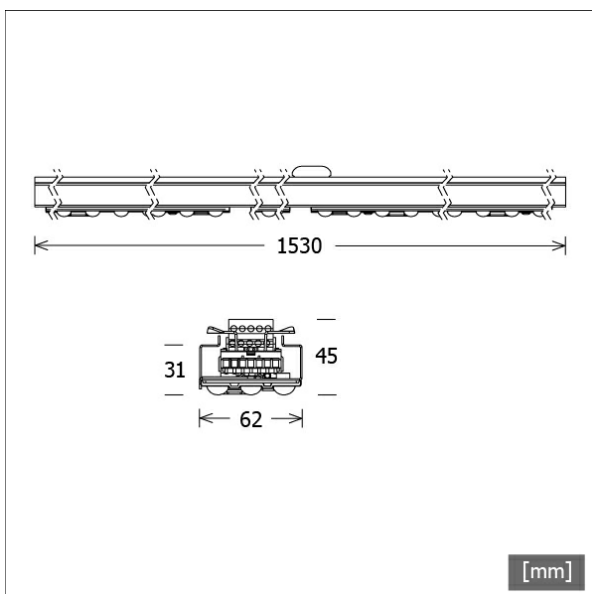

ALA-L 005.840.1530/DALI

Farbe	Artikelnummer	EAN
	667508	4043544768056

Beschreibung

- Lichteinsatz aus Stahlblech mit integrierten LED-Modulen
- keine UV- und Wärmestrahlung
- nahezu alle Lichtbandlängen realisierbar
- Diffusor aus poliertem klarem PMMA
- werkzeuglose Befestigung in Tragschiene über Drehriegel
- konfektioniert für 7-polige Durchgangsverdrahtung
- Betriebsgerät (LED-Konverter DALI, dimmbar) integriert

Abmessungen / Gewichte

Länge	1530 mm
Breite	62 mm
Höhe	45 mm
Nettogewicht	3.22 kg
Bruttogewicht	3.06 kg

ALA-L 005.840.1530/DALI

Ala | Light-Insert (1xLED 28W 840/4000K 5260lm)

	C0	C90	C180	C270
0°	460	460	460	460
15°	495	501	495	501
30°	523	556	523	556
45°	258	251	258	251
60°	16	18	16	18
75°	10	12	10	12
90°	2	0	2	0
cd / 1000 lm				

Offset [m]	Cone width [m]		Illuminance [lx]
3.0	C0-C180 Plane: 5.77	C90-C270 Plane: 5.74	268.8
6.0	11.55 11.48		67.2
9.0	17.32 17.22		29.9
12.0	23.10 22.96		16.8
15.0	28.87 28.70		10.8

η	LED
Efficiency	188 lm/W
Direct/Indirect	↓ 100% / ↑ 0%
System Power	28 W
UGR	X=4H, Y=8H
Reflection factors	70/50/20
UGR C0/C180	19.2
UGR C90/C270	19.6
CIE Flux Codes	79 97 99 100 100
Ra/CRI	>80

ALA-Z 115/1530/DALI
Verbindungskabel für Ala Reihenmontage
(Länge: 1530 mm, DALI, 7-adrig)

ALA-Z BA/1530
Blindabdeckung
(Länge: 1530 mm)