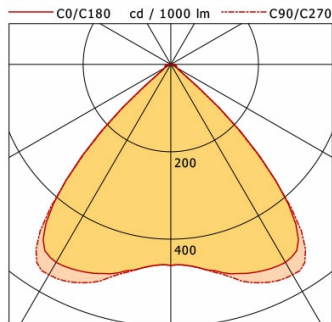

Lichttechnik / Normen

Leuchtmittel	LED Modul / CRI 80 / 4000 K
EPREL Lichtquellen	939433
	L90 B50 50.000 h
Lebensdauer	L80 B50 100.000 h
	L80 B20 50.000 h
Systemleistung	28.4 W
Leuchten-Lichtstrom	5260 lm
Systemeffizienz	185.21 lm/W
Moduleffizienz	169.50 lm/W
UGR Klasse	≤22
Versorgungsspannung	220 - 240 V / 50 - 60 Hz
Schutzklasse	I

Abmessungen / Gewichte

Länge	1530 mm
Breite	62 mm
Höhe	45 mm
Nettogewicht	3.22 kg
Bruttogewicht	3.06 kg

ALA-L 005.840.1530/DALI

Ala | Light-Insert (1xLED 28W 840/4000K 5260lm)

	C0	C90	C180	C270
0°	460	460	460	460
15°	495	501	495	501
30°	523	556	523	556
45°	258	251	258	251
60°	16	18	16	18
75°	10	12	10	12
90°	2	0	2	0
cd / 1000 lm				

Offset [m]	Cone width [m]		Illuminance [lx]
3.0	C0-C180 Plane: 5.77	C90-C270 Plane: 5.74	268.8
6.0	11.55 11.48		67.2
9.0	17.32 17.22		29.9
12.0	23.10 22.96		16.8
15.0	28.87 28.70		10.8

η	LED
Efficiency	188 lm/W
Direct/Indirect	↓ 100% / ↑ 0%
System Power	28 W
UGR	X=4H, Y=8H
Reflection factors	70/50/20
UGR C0/C180	19.2
UGR C90/C270	19.6
CIE Flux Codes	79 97 99 100 100
Ra/CRI	>80