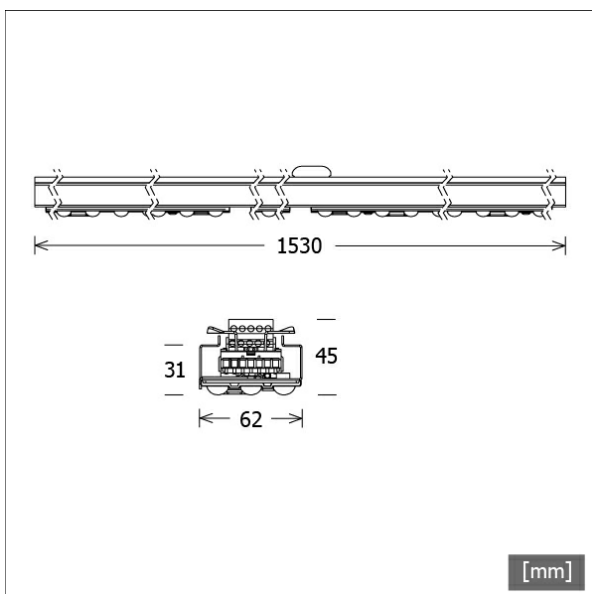

ALA-L 011.840.1530

Beschreibung

- Lichteinsatz aus Stahlblech mit integrierten LED-Modulen
- keine UV- und Wärmestrahlung
- nahezu alle Lichtbandlängen realisierbar
- Diffusor aus poliertem klarem PMMA
- werkzeuglose Befestigung in Tragschiene über Drehriegel
- konfektioniert für 5-polige Durchgangsverdrahtung
- Betriebsgerät (LED-Konverter) integriert

Farbe	Artikelnummer	EAN
	667501	4043544776716

Abmessungen / Gewichte

Länge	1530 mm
Breite	62 mm
Höhe	45 mm
Nettogewicht	3.22 kg
Bruttogewicht	3.05 kg

ALA-L 011.840.1530

Ala | Light-Insert (1xLED 73W 840/4000K 11700lm)

— C0/C180 cd / 1000 lm — C90/C270

	C0	C90	C180	C270
0°	449	449	449	449
15°	490	504	490	504
30°	522	584	522	584
45°	255	259	255	259
60°	16	18	16	18
75°	10	13	10	13
90°	2	0	2	0
cd / 1000 lm				

Offset [m] Cone width [m] Illuminance [lx]