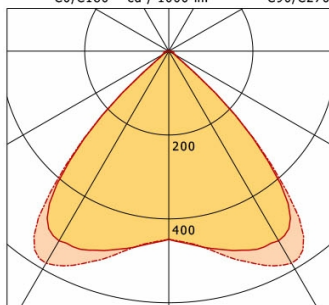

Farbe	Artikelnummer	EAN
	667501	4043544776716

Abmessungen / Gewichte

Länge	1530 mm
Breite	62 mm
Höhe	45 mm
Nettogewicht	3.22 kg
Bruttogewicht	3.05 kg

ALA-L 011.840.1530

Ala | Light-Insert (1xLED 73W 840/4000K 11700lm)

— C0/C180 cd / 1000 lm — C90/C270

	C0	C90	C180	C270
0°	449	449	449	449
15°	490	504	490	504
30°	522	584	522	584
45°	255	259	255	259
60°	16	18	16	18
75°	10	13	10	13
90°	2	0	2	0
cd / 1000 lm				

Offset [m] Cone width [m] Illuminance [lx]