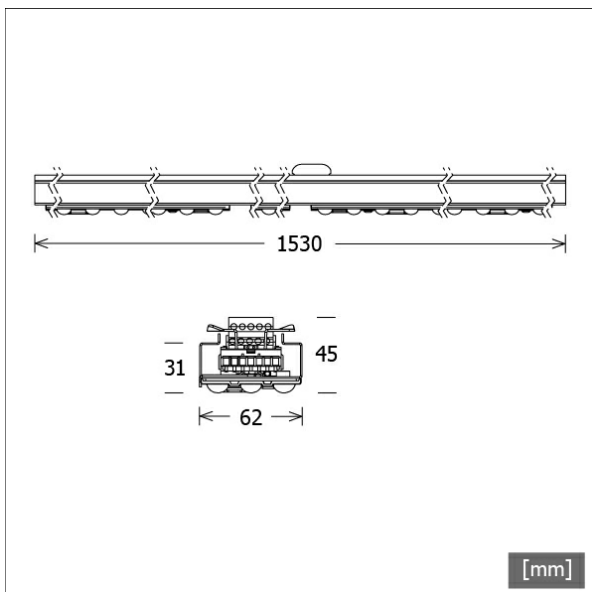

ALA-L 005.840.1530

Beschreibung

- Lichteinsatz aus Stahlblech mit integrierten LED-Modulen
- keine UV- und Wärmestrahlung
- nahezu alle Lichtbandlängen realisierbar
- Diffusor aus poliertem klarem PMMA
- werkzeuglose Befestigung in Tragschiene über Drehriegel
- konfektioniert für 5-polige Durchgangsverdrahtung
- Betriebsgerät (LED-Konverter) integriert

Farbe	Artikelnummer	EAN
	667507	4043544768049

Abmessungen / Gewichte

Länge	1530 mm
Breite	62 mm
Höhe	45 mm
Nettogewicht	3.22 kg
Bruttogewicht	3.05 kg

ALA-L 005.840.1530

Ala | Light-Insert (1xLED 28W 840/4000K 5260lm)

	C0	C90	C180	C270
0°	460	460	460	460
15°	495	501	495	501
30°	523	556	523	556
45°	258	251	258	251
60°	16	18	16	18
75°	10	12	10	12
90°	2	0	2	0
cd / 1000 lm				

Offset [m]	Cone width [m]		Illuminance [lx]
3.0	C0-C180 Plane 5.77	C90-C270 Plane 5.74	268.8
6.0	11.55	11.48	67.2
9.0	17.32	17.22	29.9
12.0	23.10	22.96	16.8
15.0	28.87	28.70	10.8

ALA-T 3065
Ala Montagesschiene
(Länge: 3065 mm)

ALA-T 4595
Ala Montagesschiene
(Länge: 4595 mm)

ALA-Z 001
Enddeckel (2 Stück) für Tragschienen ALA-T

ALA-Z 004
Enddeckel (2 Stück) für Lichteinsätze ALA-L

ALA-Z 100
Anschluss-Set mit Erdung