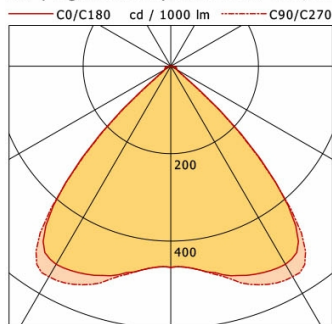

Farbe	Artikelnummer	EAN
	667507	4043544768049

Abmessungen / Gewichte

Länge	1530 mm
Breite	62 mm
Höhe	45 mm
Nettogewicht	3.22 kg
Bruttogewicht	3.05 kg

ALA-L 005.840.1530

Ala | Light-Insert (1xLED 28W 840/4000K 5260lm)

	C0	C90	C180	C270
0°	460	460	460	460
15°	495	501	495	501
30°	523	556	523	556
45°	258	251	258	251
60°	16	18	16	18
75°	10	12	10	12
90°	2	0	2	0
cd / 1000 lm				

Offset [m]	Cone width [m]		Illuminance [lx]
3.0	C0-C180 Plane 5.77	C90-C270 Plane 5.74	268.8
6.0	11.55	11.48	67.2
9.0	17.32	17.22	29.9
12.0	23.10	22.96	16.8
15.0	28.87	28.70	10.8

η	LED
Efficiency	188 lm/W
Direct/Indirect	↓ 100% / ↑ 0%
System Power	28 W
UGR	X=4H, Y=8H
Reflection factors	70/50/20
UGR C0/C180	19.2
UGR C90/C270	19.6
CIE Flux Codes	79 97 99 100 100
Ra/CRI	>80

LTS

Zubehör