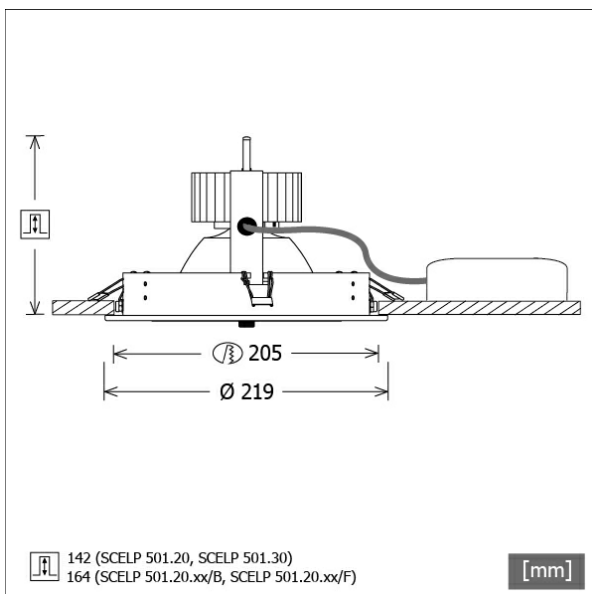

SCELP 501.3030.25

Farbe	Artikelnummer	EAN
weiß	632430	4043544408716
silber	632431	4043544408723
schwarz	632432	4043544408730

Beschreibung

- Einbaustrahler mit großem Anwendungsbereich
- Lichtkopf 30° kardanisch schwenkbar
- hohe Wartungsfreundlichkeit
- keine UV- und Wärmestrahlung
- Wärmemanagement mit Passivkühlung (Kühlkörper aus Aluminium)
- Kardanringe aus Zinkdruckguss
- Spiegelreflektor aus Aluminium mit präziser symmetrischer Abstrahlcharakteristik für optimale Lichtausbeute und Entblendung
- Einbauring aus Stahlblech
- Schutzglas klar
- werkzeugloser Deckeneinbau mit Schnellspannfedern (automatische Anpassung der Deckenstärke)
- Anschluss an Betriebsgerät über Leuchtenkabel mit Mini-Clamp Steckverbindung
- Betriebsgerät (LED-Konverter) inklusive (Platzierung extern)

Standardoptionen

Sonderoptionen

Lichttechnik / Normen

Leuchtmittel	LED Spot / CRI 80 / 3000 K
EPREL Lichtquellen	851239
Lebensdauer	L90 B50 50.000 h
	L80 B50 100.000 h
	L80 B20 50.000 h
Systemleistung	36.0 W
Leuchten-Lichtstrom	3470 lm
Systemeffizienz	96.38 lm/W
Moduleffizienz	158.91 lm/W
UGR Klasse	≤19
Abstrahlwinkel	25°
Versorgungsspannung	220 - 240 V / 50 - 60 Hz
Schutzklasse	III
Schutzart	IP20

Abmessungen / Gewichte

Außendurchmesser	219 mm
Höhe	147 mm
Ausschnittsmaß (∅)	205 mm
Deckenstärke	10.0 - 30.0 mm
Einbautiefe	142 mm
Durchmesser Lichtkopf	180 mm
Nettogewicht	1.56 kg
Bruttogewicht	1.68 kg

Offset [m] Cone width [m] Illuminance [lx]

Offset [m]	Cone width [m]	Illuminance [lx]
3.0	1.21	1292.6
6.0	2.42	323.2
9.0	3.63	143.6
12.0	4.84	80.8
15.0	6.05	51.7

η	LED
Efficiency	97 lm/W
Direct/Indirect	↓ 100% / ↑ 0%
System Power	36 W
UGR	X=4H, Y=8H
Reflection factors	70/50/20
UGR C0/C180	19.1
UGR C90/C270	19.1
CIE Flux Codes	97 100 100 100 100
Ra/CRI	>80