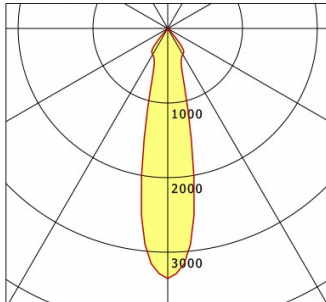

Standardoptionen

Sonderoptionen

Lichttechnik / Normen

Leuchtmittel	LED Spot / CRI 80 / 3000 K
EPREL Lichtquellen	851239
Lebensdauer	L90 B50 50.000 h
	L80 B50 100.000 h
	L80 B20 50.000 h
Systemleistung	36.0 W
Leuchten-Lichtstrom	3470 lm
Systemeffizienz	96.38 lm/W
Moduleffizienz	158.91 lm/W
UGR Klasse	≤19
Abstrahlwinkel	25°
Versorgungsspannung	220 - 240 V / 50 - 60 Hz
Schutzklasse	III
Schutzart	IP20

Abmessungen / Gewichte

Außendurchmesser	219 mm
Höhe	147 mm
Ausschnittsmaß (∅)	205 mm
Deckenstärke	10.0 - 30.0 mm
Einbautiefe	142 mm
Durchmesser Lichtkopf	180 mm
Nettogewicht	1.56 kg
Bruttogewicht	1.68 kg

SCELP 501.3030.25

Scene 5 (1xLED 36W 830/3000K 3470lm 25 °)

C0/C180 cd / 1000 lm

	C0	C90	C180	C270
0°	3353	3353	3353	3353
15°	954	954	954	954
30°	402	402	402	402
45°	31	31	31	31
60°	4	4	4	4
75°	1	1	1	1
90°	0	0	0	0
cd / 1000 lm				

Offset [m] Cone width [m] Illuminance [lx]

Offset [m]	Cone width [m]	Illuminance [lx]
3.0	1.21	1292.6
6.0	2.42	323.2
9.0	3.63	143.6
12.0	4.84	80.8
15.0	6.05	51.7

η	LED
Efficiency	97 lm/W
Direct/Indirect	↓ 100% / ↑ 0%
System Power	36 W
UGR	X=4H, Y=8H
Reflection factors	70/50/20
UGR C0/C180	19.1
UGR C90/C270	19.1
CIE Flux Codes	97 100 100 100 100
Ra/CRI	>80