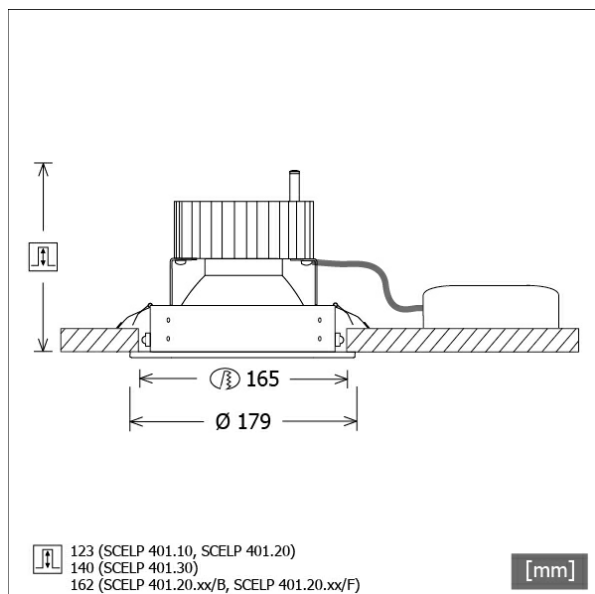

SCELP 401.2040.15

Farbe	Artikelnummer	EAN
weiß	632232	4043544407726
silber	632233	4043544407733
schwarz	632234	4043544407740

Beschreibung

- Einbaustrahler mit großem Anwendungsbereich
- Lichtkopf 27° kardanisch schwenkbar
- hohe Wartungsfreundlichkeit
- keine UV- und Wärmestrahlung
- Wärmemanagement mit Passivkühlung (Kühlkörper aus Aluminium)
- Kardanringe aus Zinkdruckguss
- Spiegelreflektor aus Aluminium mit präziser symmetrischer Abstrahlcharakteristik für optimale Lichtausbeute und Entblendung
- Einbauring aus Stahlblech
- Schutzglas klar
- werkzeugloser Deckeneinbau mit Schnellspannfedern (automatische Anpassung der Deckenstärke)
- Anschluss an Betriebsgerät über Leuchtenkabel mit Mini-Clamp Steckverbindung
- Betriebsgerät (LED-Konverter) inklusive (Platzierung extern)

Standardoptionen

Sonderoptionen

Lichttechnik / Normen

Leuchtmittel	LED Spot / CRI 80 / 4000 K
EPREL Lichtquellen	848119
Lebensdauer	L90 B50 50.000 h L80 B50 100.000 h L80 B20 50.000 h
Systemleistung	27,0 W
Leuchten-Lichtstrom	2850 lm
Systemeffizienz	105,55 lm/W
Moduleffizienz	160,37 lm/W
UGR Klasse	≤19
Abstrahlwinkel	15°
Versorgungsspannung	220 - 240 V / 50 - 60 Hz
Schutzklasse	III
Schutzart	IP20

Abmessungen / Gewichte

Außendurchmesser	179 mm
Höhe	127 mm
Ausschnittsmaß (∅)	165 mm
Deckenstärke	10,0 - 30,0 mm
Einbautiefe	123 mm
Durchmesser Lichtkopf	140 mm
Nettogewicht	1,16 kg
Bruttogewicht	1,22 kg

Offset [m] Cone width [m] Illuminance [lx]

Offset [m]	Cone width [m]	Illuminance [lx]
3.0	0.77	2042.7
6.0	1.54	510.7
9.0	2.30	227.0
12.0	3.07	127.7
15.0	3.84	81.7

η	LED
Efficiency	106 lm/W
Direct/Indirect	↓ 100% / ↑ 0%
System Power	27 W
UGR	X=4H, Y=8H
Reflection factors	70/50/20
UGR C0/C180	19.2
UGR C90/C270	19.2
CIE Flux Codes	98 100 100 100 100
Ra/CRI	>80