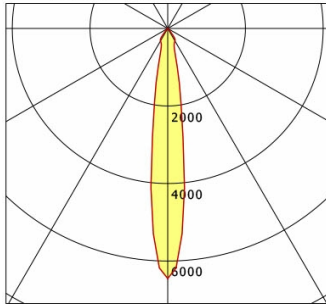

Standardoptionen

Sonderoptionen

Lichttechnik / Normen

Leuchtmittel	LED Spot / CRI 80 / 4000 K
EPREL Lichtquellen	848119
Lebensdauer	L90 B50 50.000 h L80 B50 100.000 h L80 B20 50.000 h
Systemleistung	27,0 W
Leuchten-Lichtstrom	2850 lm
Systemeffizienz	105,55 lm/W
Moduleffizienz	160,37 lm/W
UGR Klasse	≤19
Abstrahlwinkel	15°
Versorgungsspannung	220 - 240 V / 50 - 60 Hz
Schutzklasse	III
Schutzart	IP20

Abmessungen / Gewichte

Außendurchmesser	179 mm
Höhe	127 mm
Ausschnittsmaß (∅)	165 mm
Deckenstärke	10,0 - 30,0 mm
Einbautiefe	123 mm
Durchmesser Lichtkopf	140 mm
Nettogewicht	1,16 kg
Bruttogewicht	1,22 kg

SCELP 401.2040.15

Scene 4 (1xLED 27W 840/4000K 2850lm 15 °)

— C0/C180 cd / 1000 lm

	C0	C90	C180	C270
0°	6451	6451	6451	6451
15°	838	838	838	838
30°	372	372	372	372
45°	19	19	19	19
60°	1	1	1	1
75°	0	0	0	0
90°	0	0	0	0
cd / 1000 lm				

Offset [m] Cone width [m] Illuminance [lx]

Offset [m]	Cone width [m]	Illuminance [lx]
3.0	0.77	2042.7
6.0	1.54	510.7
9.0	2.30	227.0
12.0	3.07	127.7
15.0	3.84	81.7

η	LED
Efficiency	106 lm/W
Direct/Indirect	↓ 100% / ↑ 0%
System Power	27 W
UGR	X=4H, Y=8H
Reflection factors	70/50/20
UGR C0/C180	19.2
UGR C90/C270	19.2
CIE Flux Codes	98 100 100 100 100
Ra/CRI	>80