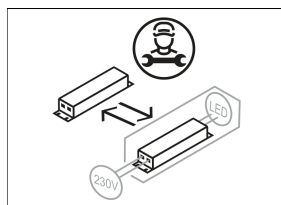

SCELP 401.2030.25

Beschreibung

- Einbaustrahler mit großem Anwendungsbereich
- Lichtkopf 27° kardanisch schwenkbar
- hohe Wartungsfreundlichkeit
- keine UV- und Wärmestrahlung
- Wärmemanagement mit Passivkühlung (Kühlkörper aus Aluminium)
- Kardanringe aus Zinkdruckguss
- Spiegelreflektor aus Aluminium mit präziser symmetrischer Abstrahlcharakteristik für optimale Lichtausbeute und Entblendung
- Einbauring aus Stahlblech
- Schutzglas klar
- werkzeugloser Deckeneinbau mit Schnellspannfedern (automatische Anpassung der Deckenstärke)
- Anschluss an Betriebsgerät über Leuchtenkabel mit Mini-Clamp Steckverbindung
- Betriebsgerät (LED-Konverter) inklusive (Platzierung extern)

Standardoptionen

Sonderoptionen

Farbe	Artikelnummer	EAN
weiß	632203	4043544407627
silber	632206	4043544407634
schwarz	632214	4043544407641

Lichttechnik / Normen

Leuchtmittel	LED Spot / CRI 80 / 3000 K
EPREL Lichtquellen	848117
Lebensdauer	L90 B50 50.000 h L80 B50 100.000 h L80 B20 50.000 h
Systemleistung	27,0 W
Leuchten-Lichtstrom	2700 lm
Systemeffizienz	100,00 lm/W
Moduleffizienz	156,64 lm/W
UGR Klasse	≤19
Abstrahlwinkel	25°
Versorgungsspannung	220 - 240 V / 50 - 60 Hz
Schutzklasse	III
Schutzart	IP20

Abmessungen / Gewichte

Außendurchmesser	179 mm
Höhe	127 mm
Ausschnittsmaß (∅)	165 mm
Deckenstärke	10,0 - 30,0 mm
Einbautiefe	123 mm
Durchmesser Lichtkopf	140 mm
Nettogewicht	1.16 kg
Bruttogewicht	1.22 kg