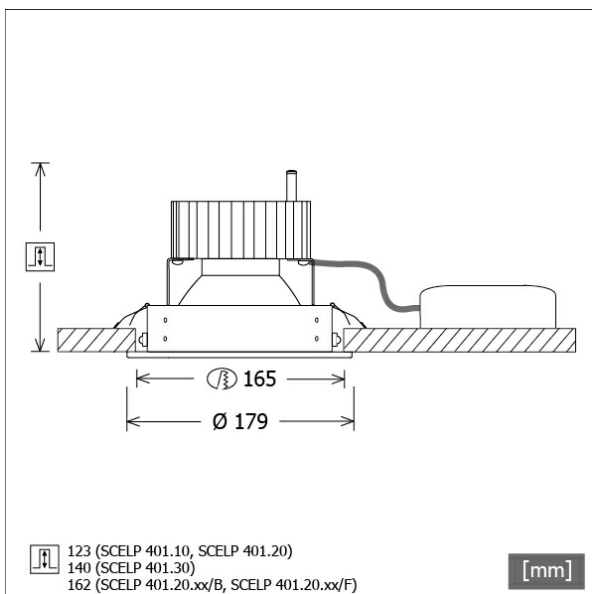

SCELP 401.2030.25

Beschreibung

- Einbaustrahler mit großem Anwendungsbereich
- Lichtkopf 27° kardanisch schwenkbar
- hohe Wartungsfreundlichkeit
- keine UV- und Wärmestrahlung
- Wärmemanagement mit Passivkühlung (Kühlkörper aus Aluminium)
- Kardanringe aus Zinkdruckguss
- Spiegelreflektor aus Aluminium mit präziser symmetrischer Abstrahlcharakteristik für optimale Lichtausbeute und Entblendung
- Einbauring aus Stahlblech
- Schutzglas klar
- werkzeugloser Deckeneinbau mit Schnellspannfedern (automatische Anpassung der Deckenstärke)
- Anschluss an Betriebsgerät über Leuchtenkabel mit Mini-Clamp Steckverbindung
- Betriebsgerät (LED-Konverter) inklusive (Platzierung extern)

Standardoptionen

Sonderoptionen

Farbe	Artikelnummer	EAN
weiß	632203	4043544407627
silber	632206	4043544407634
schwarz	632214	4043544407641

Lichttechnik / Normen

Leuchtmittel	LED Spot / CRI 80 / 3000 K
EPREL Lichtquellen	848117
Lebensdauer	L90 B50 50.000 h L80 B50 100.000 h L80 B20 50.000 h
Systemleistung	27,0 W
Leuchten-Lichtstrom	2700 lm
Systemeffizienz	100,00 lm/W
Moduleffizienz	156,64 lm/W
UGR Klasse	≤19
Abstrahlwinkel	25°
Versorgungsspannung	220 - 240 V / 50 - 60 Hz
Schutzklasse	III
Schutzart	IP20

Abmessungen / Gewichte

Außendurchmesser	179 mm
Höhe	127 mm
Ausschnittsmaß (∅)	165 mm
Deckenstärke	10,0 - 30,0 mm
Einbautiefe	123 mm
Durchmesser Lichtkopf	140 mm
Nettogewicht	1.16 kg
Bruttogewicht	1.22 kg

Offset [m] Cone width [m] Illuminance [lx]

Offset [m]	Cone width [m]	Illuminance [lx]
3.0	1.47	878.1
6.0	2.94	219.5
9.0	4.41	97.6
12.0	5.89	54.9
15.0	7.36	35.1

η	LED
Efficiency	100 lm/W
Direct/Indirect	↓ 100% / ↑ 0%
System Power	27 W
UGR	X=4H, Y=8H
Reflection factors	70/50/20
UGR C0/C180	19.2
UGR C90/C270	19.2
CIE Flux Codes	97 100 100 100 100
Ra/CRI	>80