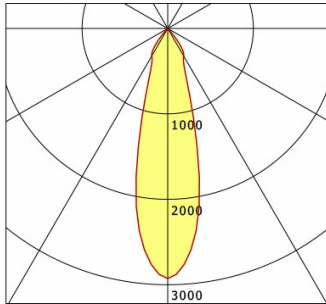

Abmessungen / Gewichte

Außendurchmesser	179 mm
Höhe	127 mm
Ausschnittsmaß (∅)	165 mm
Deckenstärke	10,0 - 30,0 mm
Einbautiefe	123 mm
Durchmesser Lichtkopf	140 mm
Nettogewicht	1.16 kg
Bruttogewicht	1.22 kg

SCELP 401.2030.25

Scene 4 (1xLED 27W 830/3000K 2700lm 25 °)

— C0/C180 cd / 1000 lm

	C0	C90	C180	C270
0°	2927	2927	2927	2927
15°	1248	1248	1248	1248
30°	373	373	373	373
45°	24	24	24	24
60°	3	3	3	3
75°	0	0	0	0
90°	0	0	0	0
cd / 1000 lm				

Offset [m] Cone width [m] Illuminance [lx]

Offset [m]	Cone width [m]	Illuminance [lx]
3.0	1.47	878.1
6.0	2.94	219.5
9.0	4.41	97.6
12.0	5.89	54.9
15.0	7.36	35.1

η	LED
Efficiency	100 lm/W
Direct/Indirect	↓ 100% / ↑ 0%
System Power	27 W
UGR	X=4H, Y=8H
Reflection factors	70/50/20
UGR C0/C180	19.2
UGR C90/C270	19.2
CIE Flux Codes	97 100 100 100 100
Ra/CRI	>80