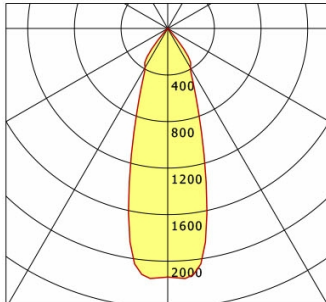

Standardoptionen

Sonderoptionen

Lichttechnik / Normen

Leuchtmittel	LED Spot / CRI 80 / 2700 K
EPREL Lichtquellen	848120
Lebensdauer	L90 B50 50.000 h L80 B50 100.000 h L80 B20 50.000 h
Systemleistung	27.0 W
Leuchten-Lichtstrom	2550 lm
Systemeffizienz	94.44 lm/W
Moduleffizienz	127.18 lm/W
UGR Klasse	≤19
Abstrahlwinkel	35°
Versorgungsspannung	220 - 240 V / 50 - 60 Hz
Schutzklasse	III
Schutzart	IP20

Abmessungen / Gewichte

Außendurchmesser	179 mm
Höhe	127 mm
Ausschnittmaß (Ø)	165 mm
Deckenstärke	10.0 - 30.0 mm
Einbautiefe	123 mm
Durchmesser Lichtkopf	140 mm
Nettogewicht	1.16 kg
Bruttogewicht	1.22 kg

SCELP 401.2027.35

Scene 4 (1xLED 27W 827/2700K 2550lm 35 °)

C0/C180 cd / 1000 lm

	C0	C90	C180	C270
0°	2137	2137	2137	2137
15°	1243	1243	1243	1243
30°	388	388	388	388
45°	17	17	17	17
60°	4	4	4	4
75°	0	0	0	0
90°	0	0	0	0
cd / 1000 lm				

Offset [m] Cone width [m] Illuminance [lx]

Offset [m]	Cone width [m]	Illuminance [lx]
3.0	1.79	605.4
6.0	3.58	151.3
9.0	5.37	67.3
12.0	7.17	37.8
15.0	8.96	24.2

η	LED
Efficiency	95 lm/W
Direct/Indirect	↓ 100% / ↑ 0%
System Power	27 W
UGR	X=4H, Y=8H
Reflection factors	70/50/20
UGR C0/C180	19.4
UGR C90/C270	19.4
CIE Flux Codes	98 100 100 100 100
Ra/CRI	>80