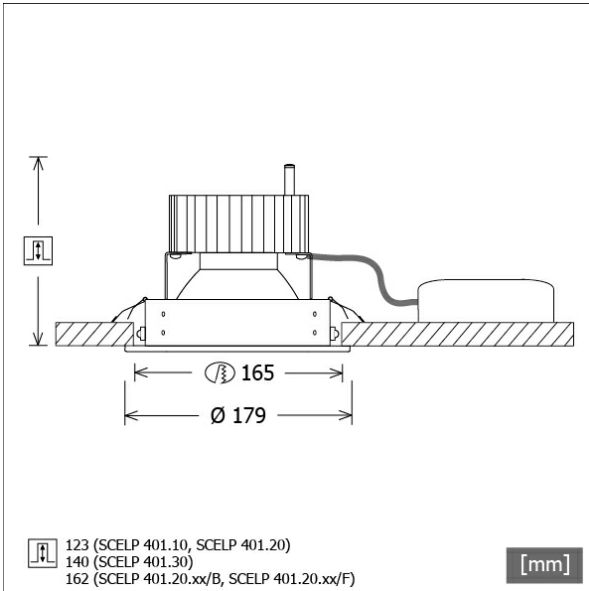

SCELP 401.2027.35

Farbe	Artikelnummer	EAN
weiß	632179	4043544407542
silber	632180	4043544407559
schwarz	632181	4043544407566

Beschreibung

- Einbaustrahler mit großem Anwendungsbereich
- Lichtkopf 27° kardanisch schwenkbar
- hohe Wartungsfreundlichkeit
- keine UV- und Wärmestrahlung
- Wärmemanagement mit Passivkühlung (Kühlkörper aus Aluminium)
- Kardanringe aus Zinkdruckguss
- Spiegelreflektor aus Aluminium mit präziser symmetrischer Abstrahlcharakteristik für optimale Lichtausbeute und Entblendung
- Einbauring aus Stahlblech
- Schutzglas klar
- werkzeugloser Deckeneinbau mit Schnellspannfedern (automatische Anpassung der Deckenstärke)
- Anschluss an Betriebsgerät über Leuchtenkabel mit Mini-Clamp Steckverbindung
- Betriebsgerät (LED-Konverter) inklusive (Platzierung extern)

Standardoptionen

Sonderoptionen

Lichttechnik / Normen

Leuchtmittel	LED Spot / CRI 80 / 2700 K
EPREL Lichtquellen	848120
Lebensdauer	L90 B50 50.000 h L80 B50 100.000 h L80 B20 50.000 h
Systemleistung	27.0 W
Leuchten-Lichtstrom	2550 lm
Systemeffizienz	94.44 lm/W
Moduleffizienz	127.18 lm/W
UGR Klasse	≤19
Abstrahlwinkel	35°
Versorgungsspannung	220 - 240 V / 50 - 60 Hz
Schutzklasse	III
Schutzart	IP20

Abmessungen / Gewichte

Außendurchmesser	179 mm
Höhe	127 mm
Ausschnittmaß (Ø)	165 mm
Deckenstärke	10.0 - 30.0 mm
Einbautiefe	123 mm
Durchmesser Lichtkopf	140 mm
Nettogewicht	1.16 kg
Bruttogewicht	1.22 kg

Offset [m] Cone width [m] Illuminance [lx]

Offset [m]	Cone width [m]	Illuminance [lx]
3.0	1.79	605.4
6.0	3.58	151.3
9.0	5.37	67.3
12.0	7.17	37.8
15.0	8.96	24.2

η	LED
Efficiency	95 lm/W
Direct/Indirect	↓ 100% / ↑ 0%
System Power	27 W
UGR	X=4H, Y=8H
Reflection factors	70/50/20
UGR C0/C180	19.4
UGR C90/C270	19.4
CIE Flux Codes	98 100 100 100 100
Ra/CRI	>80