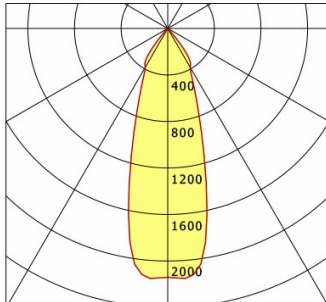

Standardoptionen

Sonderoptionen

Lichttechnik / Normen

Leuchtmittel	LED Spot / CRI 80 / 4000 K
EPREL Lichtquellen	848119
Lebensdauer	L90 B50 50.000 h L80 B50 100.000 h L80 B20 50.000 h
Systemleistung	14.0 W
Leuchten-Lichtstrom	1460 lm
Systemeffizienz	104.28 lm/W
Moduleffizienz	160.37 lm/W
UGR Klasse	≤19
Abstrahlwinkel	35°
Versorgungsspannung	220 - 240 V / 50 - 60 Hz
Schutzklasse	III
Schutzart	IP20

Abmessungen / Gewichte

Außendurchmesser	179 mm
Höhe	127 mm
Ausschnittsmaß (∅)	165 mm
Deckenstärke	10.0 - 30.0 mm
Einbautiefe	123 mm
Durchmesser Lichtkopf	140 mm
Nettogewicht	1.05 kg
Bruttogewicht	1.10 kg

SCELP 401.1040.35

Scene 4 (1xLED 14W 840/4000K 1460lm 35 °)

C0/C180 cd / 1000 lm

	C0	C90	C180	C270
0°	2140	2140	2140	2140
15°	1244	1244	1244	1244
30°	386	386	386	386
45°	16	16	16	16
60°	4	4	4	4
75°	0	0	0	0
90°	0	0	0	0
cd / 1000 lm				

Offset [m] Cone width [m] Illuminance [lx]

Offset [m]	Cone width [m]	Illuminance [lx]
3.0	1.79	347.2
6.0	3.58	86.8
9.0	5.37	38.6
12.0	7.16	21.7
15.0	8.95	13.9

η	LED
Efficiency	104 lm/W
Direct/Indirect	↓ 100% / ↑ 0%
System Power	14 W
UGR	X=4H, Y=8H
Reflection factors	70/50/20
UGR C0/C180	17.4
UGR C90/C270	17.4
CIE Flux Codes	98 100 100 100 100
Ra/CRI	>80