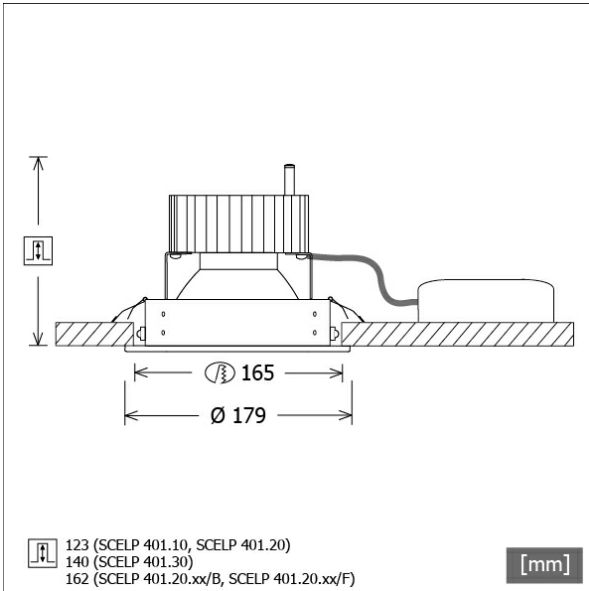

SCELP 401.1040.35

Farbe	Artikelnummer	EAN
weiß	632157	4043544408143
silber	632158	4043544408150
schwarz	632159	4043544408167

Beschreibung

- Einbaustrahler mit großem Anwendungsbereich
- Lichtkopf 27° kardanisch schwenkbar
- hohe Wartungsfreundlichkeit
- keine UV- und Wärmestrahlung
- Wärmemanagement mit Passivkühlung (Kühlkörper aus Aluminium)
- Kardanringe aus Zinkdruckguss
- Spiegelreflektor aus Aluminium mit präziser symmetrischer Abstrahlcharakteristik für optimale Lichtausbeute und Entblendung
- Einbauring aus Stahlblech
- Schutzglas klar
- werkzeugloser Deckeneinbau mit Schnellspannfedern (automatische Anpassung der Deckenstärke)
- Anschluss an Betriebsgerät über Leuchtenkabel mit Mini-Clamp Steckverbindung
- Betriebsgerät (LED-Konverter) inklusive (Platzierung extern)

Standardoptionen

Sonderoptionen

Lichttechnik / Normen

Leuchtmittel	LED Spot / CRI 80 / 4000 K
EPREL Lichtquellen	848119
Lebensdauer	L90 B50 50.000 h L80 B50 100.000 h L80 B20 50.000 h
Systemleistung	14.0 W
Leuchten-Lichtstrom	1460 lm
Systemeffizienz	104.28 lm/W
Moduleffizienz	160.37 lm/W
UGR Klasse	≤19
Abstrahlwinkel	35°
Versorgungsspannung	220 - 240 V / 50 - 60 Hz
Schutzklasse	III
Schutzart	IP20

Abmessungen / Gewichte

Außendurchmesser	179 mm
Höhe	127 mm
Ausschnittsmaß (∅)	165 mm
Deckenstärke	10.0 - 30.0 mm
Einbautiefe	123 mm
Durchmesser Lichtkopf	140 mm
Nettogewicht	1.05 kg
Bruttogewicht	1.10 kg

Offset [m] Cone width [m] Illuminance [lx]

Offset [m]	Cone width [m]	Illuminance [lx]
3.0	1.79	347.2
6.0	3.58	86.8
9.0	5.37	38.6
12.0	7.16	21.7
15.0	8.95	13.9

η	LED
Efficiency	104 lm/W
Direct/Indirect	↓ 100% / ↑ 0%
System Power	14 W
UGR	X=4H, Y=8H
Reflection factors	70/50/20
UGR C0/C180	17.4
UGR C90/C270	17.4
CIE Flux Codes	98 100 100 100 100
Ra/CRI	>80