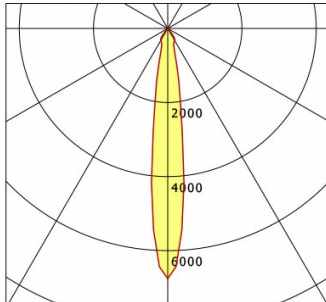

Standardoptionen

Sonderoptionen

Lichttechnik / Normen

Leuchtmittel	LED Spot / CRI 80 / 4000 K
EPREL Lichtquellen	848119
Lebensdauer	L90 B50 50.000 h
	L80 B50 100.000 h
	L80 B20 50.000 h
Systemleistung	14.0 W
Leuchten-Lichtstrom	1480 lm
Systemeffizienz	105.71 lm/W
Moduleffizienz	160.37 lm/W
UGR Klasse	≤19
Abstrahlwinkel	15°
Versorgungsspannung	220 - 240 V / 50 - 60 Hz
Schutzklasse	III
Schutzart	IP20

Abmessungen / Gewichte

Außendurchmesser	179 mm
Höhe	127 mm
Ausschnittsmaß (Ø)	165 mm
Deckenstärke	10.0 - 30.0 mm
Einbautiefe	123 mm
Durchmesser Lichtkopf	140 mm
Nettogewicht	1.05 kg
Bruttogewicht	1.10 kg

SCELP 401.1040.15

Scene 4 (1xLED 14W 840/4000K 1480lm 15 °)

C0/C180 cd / 1000 lm

	C0	C90	C180	C270
0°	6753	6753	6753	6753
15°	829	829	829	829
30°	371	371	371	371
45°	18	18	18	18
60°	1	1	1	1
75°	0	0	0	0
90°	0	0	0	0
cd / 1000 lm				

Offset [m] Cone width [m] Illuminance [lx]

Offset [m]	Cone width [m]	Illuminance [lx]
3.0	0.75	1110.4
6.0	1.49	277.6
9.0	2.24	123.4
12.0	2.99	69.4
15.0	3.74	44.4

η	LED
Efficiency	106 lm/W
Direct/Indirect	↓ 100% / ↑ 0%
System Power	14 W
UGR	X=4H, Y=8H
Reflection factors	70/50/20
UGR C0/C180	16.9
UGR C90/C270	16.9
CIE Flux Codes	98 100 100 100 100
Ra/CRI	>80