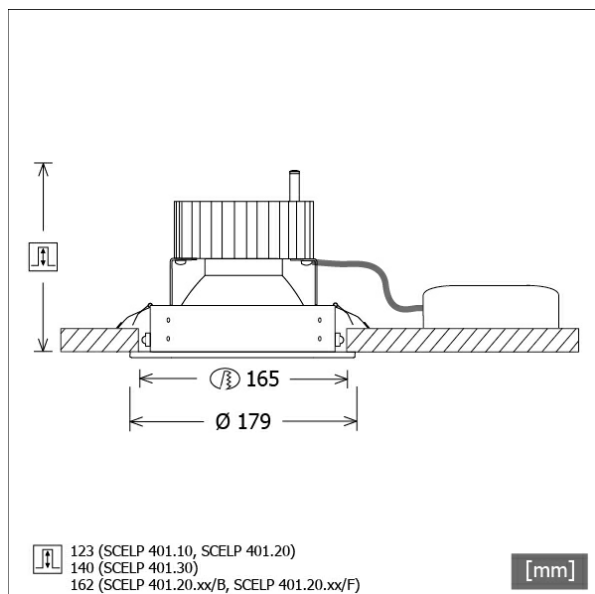

SCELP 401.1040.15

Farbe	Artikelnummer	EAN
weiß	632137	4043544408020
silber	632138	4043544408037
schwarz	632139	4043544408044

Beschreibung

- Einbaustrahler mit großem Anwendungsbereich
- Lichtkopf 27° kardanisch schwenkbar
- hohe Wartungsfreundlichkeit
- keine UV- und Wärmestrahlung
- Wärmemanagement mit Passivkühlung (Kühlkörper aus Aluminium)
- Kardanringe aus Zinkdruckguss
- Spiegelreflektor aus Aluminium mit präziser symmetrischer Abstrahlcharakteristik für optimale Lichtausbeute und Entblendung
- Einbauring aus Stahlblech
- Schutzglas klar
- werkzeugloser Deckeneinbau mit Schnellspannfedern (automatische Anpassung der Deckenstärke)
- Anschluss an Betriebsgerät über Leuchtenkabel mit Mini-Clamp Steckverbindung
- Betriebsgerät (LED-Konverter) inklusive (Platzierung extern)

Standardoptionen

Sonderoptionen

Lichttechnik / Normen

Leuchtmittel	LED Spot / CRI 80 / 4000 K
EPREL Lichtquellen	848119
Lebensdauer	L90 B50 50.000 h
	L80 B50 100.000 h
	L80 B20 50.000 h
Systemleistung	14.0 W
Leuchten-Lichtstrom	1480 lm
Systemeffizienz	105.71 lm/W
Moduleffizienz	160.37 lm/W
UGR Klasse	≤19
Abstrahlwinkel	15°
Versorgungsspannung	220 - 240 V / 50 - 60 Hz
Schutzklasse	III
Schutzart	IP20

Abmessungen / Gewichte

Außendurchmesser	179 mm
Höhe	127 mm
Ausschnittsmaß (Ø)	165 mm
Deckenstärke	10.0 - 30.0 mm
Einbautiefe	123 mm
Durchmesser Lichtkopf	140 mm
Nettogewicht	1.05 kg
Bruttogewicht	1.10 kg

Offset [m] Cone width [m] Illuminance [lx]

Offset [m]	Cone width [m]	Illuminance [lx]
3.0	0.75	1110.4
6.0	1.49	277.6
9.0	2.24	123.4
12.0	2.99	69.4
15.0	3.74	44.4

η	LED
Efficiency	106 lm/W
Direct/Indirect	↓ 100% / ↑ 0%
System Power	14 W
UGR	X=4H, Y=8H
Reflection factors	70/50/20
UGR C0/C180	16.9
UGR C90/C270	16.9
CIE Flux Codes	98 100 100 100 100
Ra/CRI	>80