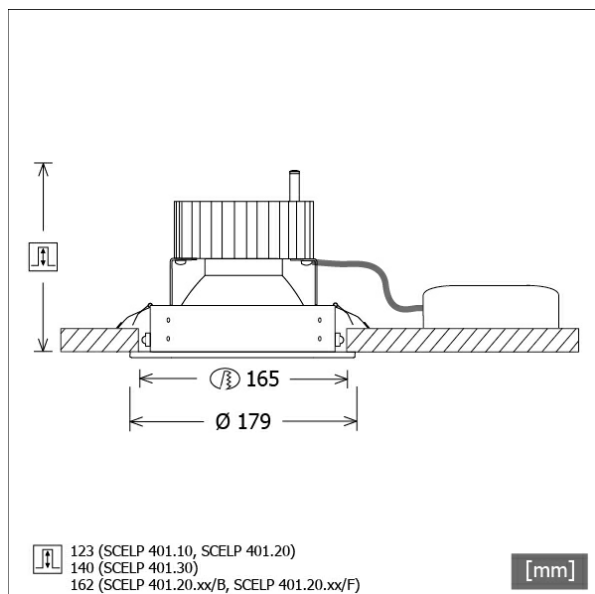

SCELP 401.1027.35

Farbe	Artikelnummer	EAN
weiß	632150	4043544407900
silber	632152	4043544407917
schwarz	632153	4043544407924

Beschreibung

- Einbaustrahler mit großem Anwendungsbereich
- Lichtkopf 27° kardanisch schwenkbar
- hohe Wartungsfreundlichkeit
- keine UV- und Wärmestrahlung
- Wärmemanagement mit Passivkühlung (Kühlkörper aus Aluminium)
- Kardanringe aus Zinkdruckguss
- Spiegelreflektor aus Aluminium mit präziser symmetrischer Abstrahlcharakteristik für optimale Lichtausbeute und Entblendung
- Einbauring aus Stahlblech
- Schutzglas klar
- werkzeugloser Deckeneinbau mit Schnellspannfedern (automatische Anpassung der Deckenstärke)
- Anschluss an Betriebsgerät über Leuchtenkabel mit Mini-Clamp Steckverbindung
- Betriebsgerät (LED-Konverter) inklusive (Platzierung extern)

Standardoptionen

Sonderoptionen

Lichttechnik / Normen

Leuchtmittel	LED Spot / CRI 80 / 2700 K
EPREL Lichtquellen	848120
Lebensdauer	L90 B50 50.000 h L80 B50 100.000 h L80 B20 50.000 h
Systemleistung	14.0 W
Leuchten-Lichtstrom	1320 lm
Systemeffizienz	94.28 lm/W
Moduleffizienz	127.18 lm/W
UGR Klasse	≤19
Abstrahlwinkel	35°
Versorgungsspannung	220 - 240 V / 50 - 60 Hz
Schutzklasse	III
Schutzart	IP20

Abmessungen / Gewichte

Außendurchmesser	179 mm
Höhe	127 mm
Ausschnittsmaß (∅)	165 mm
Deckenstärke	10.0 - 30.0 mm
Einbautiefe	123 mm
Durchmesser Lichtkopf	140 mm
Nettogewicht	1.05 kg
Bruttogewicht	1.10 kg

Offset [m] Cone width [m] Illuminance [lx]

Offset [m]	Cone width [m]	Illuminance [lx]
3.0	1.79	312.9
6.0	3.58	78.2
9.0	5.37	34.8
12.0	7.16	19.6
15.0	8.94	12.5

η	LED
Efficiency	94 lm/W
Direct/Indirect	↓ 100% / ↑ 0%
System Power	14 W
UGR	X=4H, Y=8H
Reflection factors	70/50/20
UGR C0/C180	17.1
UGR C90/C270	17.1
CIE Flux Codes	98 100 100 100 100
Ra/CRI	>80