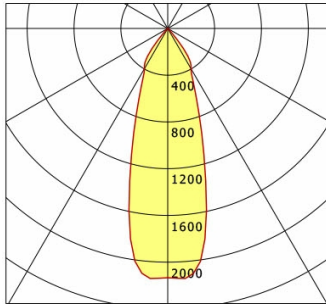

Standardoptionen

Sonderoptionen

Lichttechnik / Normen

Leuchtmittel	LED Spot / CRI 80 / 2700 K
EPREL Lichtquellen	848120
Lebensdauer	L90 B50 50.000 h L80 B50 100.000 h L80 B20 50.000 h
Systemleistung	14.0 W
Leuchten-Lichtstrom	1320 lm
Systemeffizienz	94.28 lm/W
Moduleffizienz	127.18 lm/W
UGR Klasse	≤19
Abstrahlwinkel	35°
Versorgungsspannung	220 - 240 V / 50 - 60 Hz
Schutzklasse	III
Schutzart	IP20

Abmessungen / Gewichte

Außendurchmesser	179 mm
Höhe	127 mm
Ausschnittsmaß (∅)	165 mm
Deckenstärke	10.0 - 30.0 mm
Einbautiefe	123 mm
Durchmesser Lichtkopf	140 mm
Nettogewicht	1.05 kg
Bruttogewicht	1.10 kg

SCELP 401.1027.35

Scene 4 (1xLED 14W 827/2700K 1320lm 35 °)

C0/C180 cd / 1000 lm

	C0	C90	C180	C270
0°	2134	2134	2134	2134
15°	1226	1226	1226	1226
30°	395	395	395	395
45°	20	20	20	20
60°	4	4	4	4
75°	0	0	0	0
90°	0	0	0	0
cd / 1000 lm				

Offset [m] Cone width [m] Illuminance [lx]

Offset [m]	Cone width [m]	Illuminance [lx]
3.0	1.79	312.9
6.0	3.58	78.2
9.0	5.37	34.8
12.0	7.16	19.6
15.0	8.94	12.5

η	LED
Efficiency	94 lm/W
Direct/Indirect	↓ 100% / ↑ 0%
System Power	14 W
UGR	X=4H, Y=8H
Reflection factors	70/50/20
UGR C0/C180	17.1
UGR C90/C270	17.1
CIE Flux Codes	98 100 100 100 100
Ra/CRI	>80